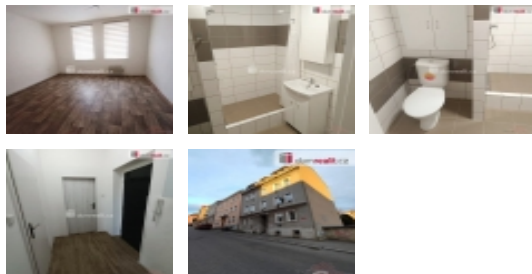

Pronájem bytu 1+1, 36 m2, OV, Děčín, Děčín II-Nové Město, ul. Lipová

dumrealit.cz[®]

Pronájem bytu 1+1, 36 m2, OV, Děčín, Děčín II-Nové Město, ul. Lipová

ČÍSLO ZAKÁZKY: 650779 TYP ZAKÁZKY: pronájem

LOKALITA: Děčín, Děčín II-Nové Město, Lipová

Pronájem bytu 1+1, 36 m2, OV, Děčín, Děčín II-Nové Město, ul. Lipová

+záloha na vodu a osvětlení spol. prostor+ kauce+ záloha na elektřinu, plyn+ provize RK, Dumrealit.cz Vám zprostředkuje pronájem bytu 1+1 v prvním patře cihlového domu bez výtahu. Bytová jednotka je po kompletní renovaci. Při vstupu do před síně se přímo naproti nachází koupelna se sprchovým koutem a příslušenstvím. Toaleta je samostatná. Po pravé straně je větší obývací místnost. Nalevo je menší kuchyňka s novou linkou v základní výbavě. Teplo je zajištěno topidly WAW, teplá voda přes plynový ohřívač se senzorem. Okna jsou vybavena roletami den-noc. Dům je klidný se slušnými nájemníky. Hezké bydlení v žádané lokalitě, dobře dostupné autem i prostředky MHD. Pár minut chůze i dojezdu přímo do centra Děčína s veškerou občanskou vybaveností. Byt je k okamžitému nastěhování, volný od 1.3.2025. Prohlídky jsou možné vždy po telefonické domluvě. Ev. číslo: 650165. Energetický štítek: G