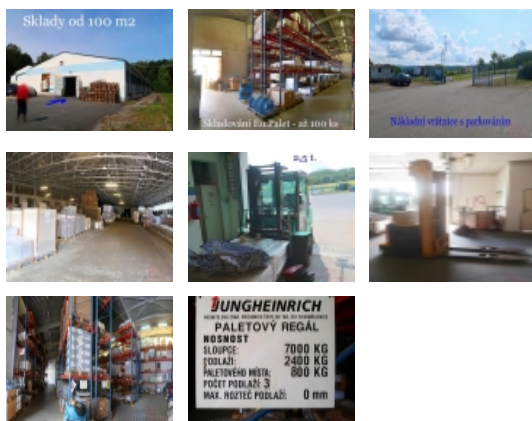

Informace o nemovitosti

Číslo podlaží v domě	1
Počet podlaží objektu	1
Druh objektu	skeletová
Stav objektu	dobrý

Nemovitost nabízí

ARCHA - průmyslová

kancelář spol s.r.o.

Praha 5 - Košíře, BUSINESS CENTRUM
KLAMOVIKA, Plzeňská 155/113, PSČ
15000

Realitní makléř

ČERNÝ Pavel

Mobil: +420 608 827 778

archa.sklady@seznam.cz