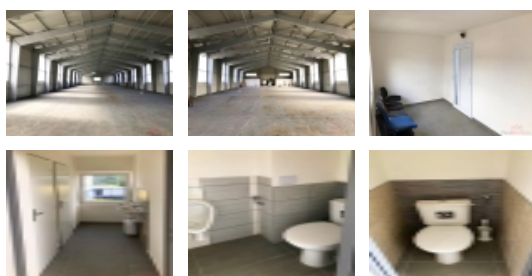

Pronájem komerčního objektu : Sklad, Jílové u Prahy (okres Praha-západ)

Nemovitost nabízí

ARCHA - průmyslová kancelář spol s.r.o.

Praha 5 - Košíře, BUSINESS CENTRUM
KLAMOVIKA, Plzeňská 155/113, PSČ
15000

Realitní makléř

ČERNÝ Pavel

Mobil: +420 608 827 778
archa.sklady@seznam.cz

Nájem skladu 300 až 1200 m², Jílové u Prahy, i krátkodobě !

ČÍSLO ZAKÁZKY: 2701 TYP ZAKÁZKY: pronájem

LOKALITA: Jílové u Prahy (okres Praha-západ),
Masarykovo náměstí

Nájem skladu 300 až 1200 m², Jílové u Prahy, i krátkodobě !

Hala : 200 až 1200 m²

Cena : 79,-Kč/m²/měsíc + služby

Nabízíme k pronájmu nově zrekonstruovanou skladovou halu v Hostěradicích. okres Praha západ. Hala se nachází v areálu asi 6 km jižně od Jílového u Prahy. Užitný prostor je rozdělen na dvě části. Větší má výměru 1200 m a využitelnou výšku 5,5 m, menší pak 355 m a využitelnou výšku 5m. Prostor je umístěn v prvním patře haly a jeho součástí je kancelářský prostor a sociální zařízení. Manipulace v místě zajištěna. **NÁJEM MOŽNÝ IHNEDE !** Cena je 79 Kč/m bez DPH/měsíc.

ARCHA - průmyslová kancelář (sklady, výroba, výstavba)

- -Prodej a pronájem skladů/dílen/kanceláří
- -Prodej pozemků pro průmysl
- -Výstavba skladů/dílen/areálů pro logistiku

CENA: (za m² / měsíc) **79,- Kč**

Informace o nemovitosti

Číslo podlaží v domě	1
Druh objektu	montovaná
Stav objektu	po rekonstrukci
Umístění objektu	okrajová zástavba
Vybaveno	Částečně zařízeno
Účel budovy	Skład
Výrobní plocha (m²)	300
Dílna (m²)	300
Druh stavby	budova/y, hala/y
Poloha objektu	samostatný
Druh prostor	Składovací