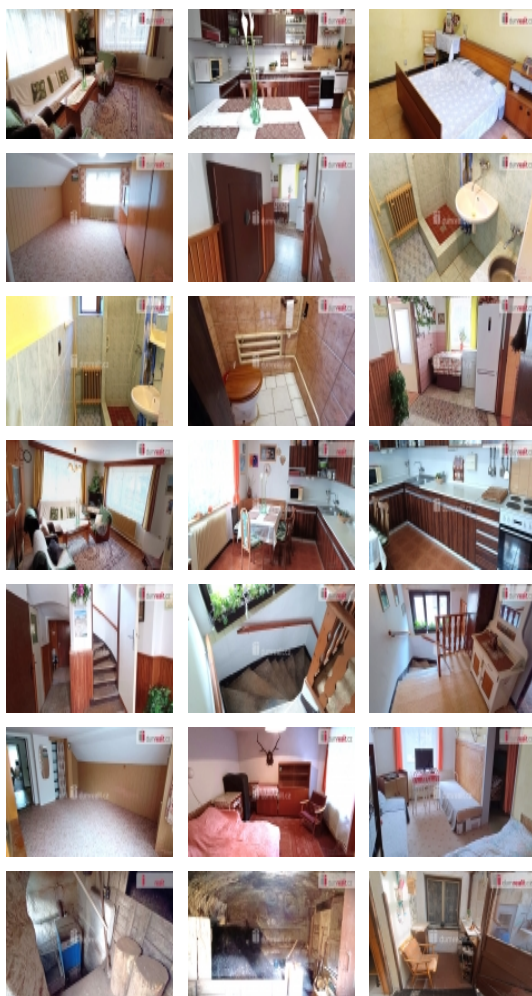

Dumrealit.cz Vám zprostředkuje prodej rodinného domu o dispozici 5+1 v klidné obci Stránka, nedaleko městyse Mšeno. Dům je situován na rovinaté stavební parcele, dalším pozemkem náležejícím k domu je svažité zahrada s mnoha malebnými zákoutími, která obklopuje dvůr a stavby a tvoří tak závětrné zákoutí u domu a poskytuje soukromí. Terén ve stráni je částečně rovinatý, kde je možné vybudovat místo k odpočinku, koupání nebo pěstovat plodiny. Dispozice domu: vstup do domu je chráněn přistavenou vedrandou před hlavním vchodem, dále se vchází do chodby, kterou jsou přístupné všechny místnosti v přízemní, tj. prostorný obývací pokoj, velká obytná kuchyně, ložnice, koupelna, samostatné WC. Dále z této chodby vede schodiště do podkroví domu, kde se nachází 3 pokoje, velikostí od prostorného po menší. Dům je napojen na elektřinu, veřejný vodovod, odpadní vody jsou svedeny do septiku, odvoz za poplatek organizuje obec. Vytápění domu zajišťuje ústřední topení napojené na kotel na tuhá paliva umístěný v samostatné kotelně (pořízení 2017, tedy nepodléhá povinnosti výměny v letošním roce). Velmi zajímavou devizou této nemovitosti je množství dalších užitečných prostor v hospodářské budově situované do písmene L vzhledem k domu, kde se nachází dílna, garáž, kůlny, úložné prostory a pěkná půda. Další zajímavostí je několik sklepů vytesaných do skály, nad kterou se rozprostírá horní část pozemku. Výhodou těchto sklepů je jejich jedinečné klima, kdy v létě se nepřehřívají a v zimě nepromrzají. Jsou vhodné k uložení zeleniny, chovu drůbeže, nebo pro požitkáře k vybudování sklípku s vínem i malým posezením. Na domě proběhla na sklonku minulého roku rekonstrukce střechy, nemovitost další případné úpravy může nový vlastník řešit zcela podle svých představ.