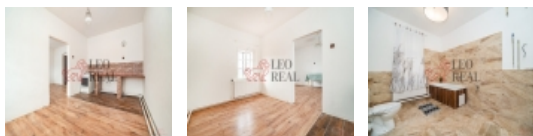

Prodej samostatného RD, 205 m², Chyšě (okres Karlovy Vary)

Nemovitost nabízí

LeoReal spol. s r.o.

Blatnická 4219/4
62800 Brno

RD se zahradou, Chyšě.

ČÍSLO ZAKÁZKY: 25021403 TYP ZAKÁZKY: prodej

LOKALITA: Chyšě (okres Karlovy Vary), Lubenecká

RD se zahradou, Chyšě.

Prodáváme zrekonstruovaný RD v obci Chyšě o dispozici 3+1 s připraveným podkrovím. Celková výměra cca 160 m², dalších 30 m² tvoří několik sklepů a 15 m² jsou kůlna a kotelna. Dům je připojen k veřejnému vodovodu i kanalizaci. Vytápění domu kotlem na tuhá paliva, rozvod radiátory. Celková rozloha pozemku je 268 m². Chyšě je malé město s krásným zámekem (sídlem rodu Lažanských), s bohatou historií, obklopeným zámeckým parkem. Ve městě je mateřská škola, první stupeň základní školy, pošta, lékař, základní obchody, kompletní občanská vybavenost je k dispozici ve Žluticích (9 km). V blízkém okolí je celá řada turisticky velmi atraktivních lokalit (Valeč, Plasy, Manětín, Rabštejn). Kontakt, prosím, výhradně prostřednictvím formuláře pod inzerátem.

CENA: (za nemovitost) **3 000 000,- Kč**

Informace o nemovitosti

Počet podlaží objektu	2
Druh objektu	cihlová
Stav objektu	dobrý
Energetická třída	G - Mimořádně nevhodná
Vlastní pozemek (m²)	268
Umístění objektu	klidná část obce
Odpad	Městská kanalizace
Zastavěná plocha (m²)	136
Užitná plocha (m²)	205
Charakter okolní zástavby	obytná
Poloha objektu	samostatný