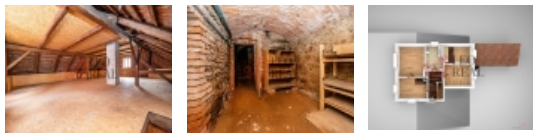

Prodej samostatného RD, 205 m², Chyšě (okres Karlovy Vary)

Nemovitost nabízí

LeoReal spol. s r.o.

Blatnická 4219/4
62800 Brno

RD se zahradou, Chyšě.

ČÍSLO ZAKÁZKY: 25021403 TYP ZAKÁZKY: prodej

LOKALITA: Chyšě (okres Karlovy Vary), Lubenecká

RD se zahradou, Chyšě.

Prodáváme zrekonstruovaný RD v obci Chyšě o dispozici 3+1 s připraveným podkrovím. Celková výměra cca 160 m², dalších 30 m² tvoří několik sklepů a 15 m² jsou kůlna a kotelna. Dům je připojen k veřejnému vodovodu i kanalizaci. Vytápění domu kotlem na tuhá paliva, rozvod radiátory. Celková rozloha pozemku je 268 m². Chyšě je malé město s krásným zámekem (sídlem rodu Lažanských), s bohatou historií, obklopeným zámeckým parkem. Ve městě je mateřská škola, první stupeň základní školy, pošta, lékař, základní obchody, kompletní občanská vybavenost je k dispozici ve Žluticích (9 km). V blízkém okolí je celá řada turisticky velmi atraktivních lokalit (Valeč, Plasy, Manětín, Rabštejn). Kontakt, prosím, výhradně prostřednictvím formuláře pod inzerátem.

CENA: (za nemovitost) **3 000 000,- Kč**

Informace o nemovitosti

Počet podlaží objektu	2
Druh objektu	cihlová
Stav objektu	dobrý
Energetická třída	G - Mimořádně nevhodná
Vlastní pozemek (m²)	268
Umístění objektu	klidná část obce
Odpad	Městská kanalizace
Zastavěná plocha (m²)	136
Užitná plocha (m²)	205
Charakter okolní zástavby	obytná
Poloha objektu	samostatný