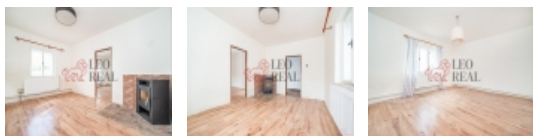

Prodej samostatného RD, 205 m², Chyšě (okres Karlovy Vary)

Nemovitost nabízí

LeoReal spol. s r.o.

Blatnická 4219/4
62800 Brno

RD se zahradou, Chyšě.

ČÍSLO ZAKÁZKY: 25021403 TYP ZAKÁZKY: prodej

LOKALITA: Chyšě (okres Karlovy Vary), Lubenecká

RD se zahradou, Chyšě.

Prodáváme zrekonstruovaný RD v obci Chyšě o dispozici 3+1 s připraveným podkrovím. Celková výměra cca 160 m², dalších 30 m² tvoří několik sklepů a 15 m² jsou kůlna a kotelna. Dům je připojen k veřejnému vodovodu i kanalizaci. Vytápění domu kotlem na tuhá paliva, rozvod radiátory. Celková rozloha pozemku je 268 m². Chyšě je malé město s krásným zámekem (sídlem rodu Lažanských), s bohatou historií, obklopeným zámeckým parkem. Ve městě je mateřská škola, první stupeň základní školy, pošta, lékař, základní obchody, kompletní občanská vybavenost je k dispozici ve Žluticích (9 km). V blízkém okolí je celá řada turisticky velmi atraktivních lokalit (Valeč, Plasy, Manětín, Rabštejn). Kontakt, prosím, výhradně prostřednictvím formuláře pod inzerátem.

CENA: (za nemovitost) **3 000 000,- Kč**

Informace o nemovitosti

Počet podlaží objektu	2
Druh objektu	cihlová
Stav objektu	dobrý
Energetická třída	G - Mimořádně nevhodná
Vlastní pozemek (m²)	268
Umístění objektu	klidná část obce
Odpad	Městská kanalizace
Zastavěná plocha (m²)	136
Užitná plocha (m²)	205
Charakter okolní zástavby	obytná
Poloha objektu	samostatný