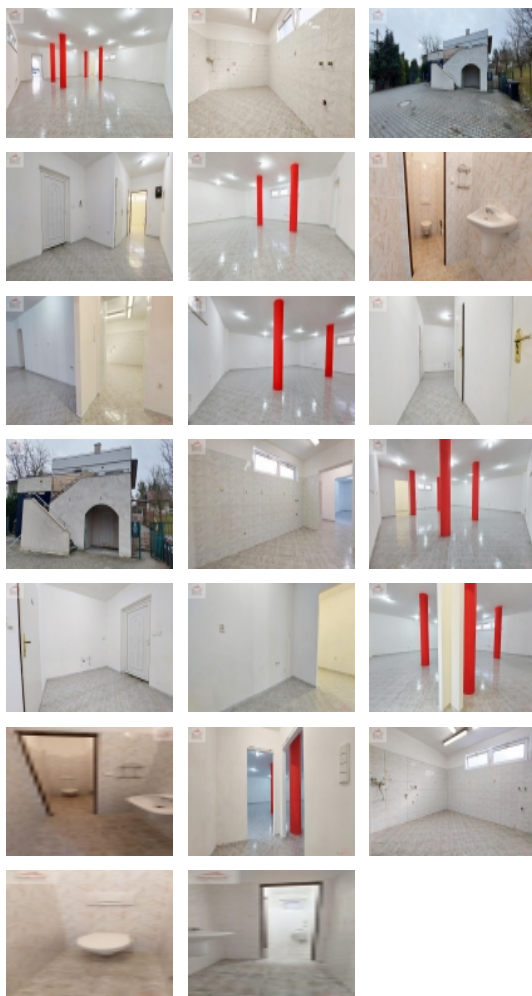

Pronájem komerčního objektu , Valašské Meziříčí (okres Vsetín)

Pronájem skladovacích prostor 143 m², Valašské Meziříčí, ul. Šafaříkova

ČÍSLO ZAKÁZKY: N1637 TYP ZAKÁZKY: pronájem

LOKALITA: Valašské Meziříčí (okres Vsetín), Šafaříkova

Pronájem skladovacích prostor 143 m², Valašské Meziříčí, ul. Šafaříkova

Nabízíme k pronájmu nebytové prostory pro sklad o celkové ploše 143 m² v suterénu domu ve Valašském Meziříčí na ul. Šafaříkova. Bezbariérový přístup do prostor, topení el. přímotopy s podružným elektroměrem, 2x sociální zařízení, vyhrazené parkovací místo před vchodem.

CENA: (za měsíc) **10 000,- Kč**

Informace o nemovitosti

Číslo podlaží v domě	1
Druh objektu	cihlová
Stav objektu	dobrý
Energetická třída	G - Mimořádně neekonomická
Vlastní pozemek (m²)	143
Umístění objektu	centrum
Vybaveno	Částečně zařízeno
Topení	Lokální - elektrické
Celková plocha (m²)	143
Účel budovy	Jiný
Výrobní plocha (m²)	143
Zastavěná plocha (m²)	160
Plocha parcely (m²)	143
Dílna (m²)	143
Inženýrské sítě	Vodovod Kanalizace
Druh stavby	budova/y, hala/y
Poloha objektu	samostatný
Druh prostor	Jiné

Nemovitost nabízí

Reality Martinka

Polášková 36
Valašské Meziříčí
757 01