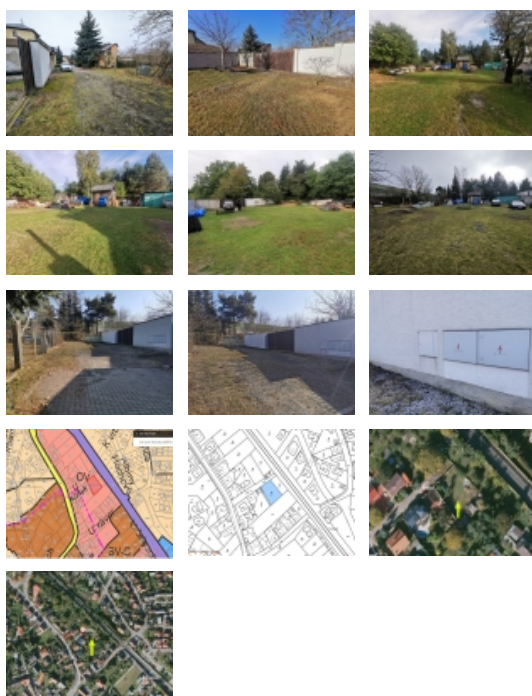

Prodej pozemku 703 m2, určený k výstavbě RD, - exkluzivně

Prodej stavebního pozemku 703m2, Praha-Kolovraty

ČÍSLO ZAKÁZKY: 711822 TYP ZAKÁZKY: prodej

LOKALITA: , Mírová

Prodej stavebního pozemku 703m2, Praha-Kolovraty

Nabízíme k prodeji krásný, slunný stavební pozemek vhodný pro výstavbu rodinného domu. Rovinatý, oplocený stavební pozemek obdélníkového tvaru (19x37m) je umístěn ve slepé ulici, bezproblémový přístup z ulice s vjezdovou bránou přímo na pozemek, veškeré přípojky zavedeny (elektřina, plyn, voda a kanalizace). Další podrobné informace u makléře. Majitel nemovitosti si vyhrazuje právo na výběr kupujícího, dle vlastního rozhodnutí. Doporučujeme

Informace o nemovitosti

Umístění objektu	klidná část obce
Doprava	vlak dálnice silnice MHD
Občanská vybavenost	Škola Školka Zdravotnická zařízení Pošta
Celková plocha (m2)	703
Plocha parcely (m2)	703
Užitná plocha (m2)	703
Komunikace	dlážděná
Druh pozemku	pro bydlení
Inženýrské sítě	Vodovod Kanalizace Plyn Elektřina
Charakter okolní zástavby	obytná
Přístup k pozemku	ano

Nemovitost nabízí

Jan Maroušek - Realitní

kancelář

provozovny:
bří. Dohalských 171, Praha 9-Vysočany
Rožmberská 1272, Praha 9-Kyje

Prodej pozemku 703 m2, určený k výstavbě RD, - exkluzivně

Realitní makléř

Jan Maroušek