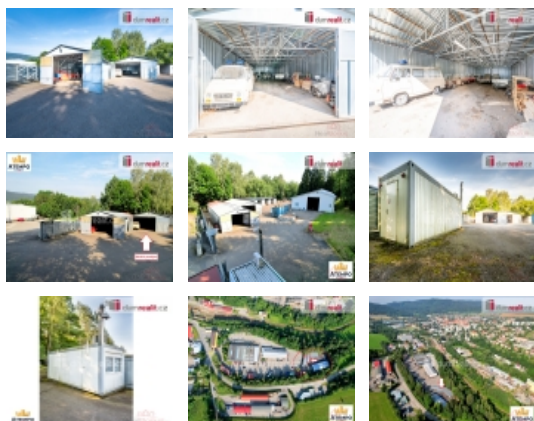

Pronájem skladovacích prostor, Prachatice

Pronájem skladovacích prostor, Prachatice

ČÍSLO ZAKÁZKY: 648572 TYP ZAKÁZKY: pronájem

LOKALITA: Prachatice, Žernovická

Pronájem skladovacích prostor, Prachatice

+ elektřina. Více informací Vám poskytne realitní makléř Tomáš Pelda., Dumrealit.cz Vám zprostředkuje pronájem skladovací haly se samostatnou kancelář, manipulační a skladovací plochou dle potřeby nájemce, v bývalém areálu ČSAD ve městě Prachatice, ul. Žernovická. Plechová skladovací hala má podlahovou plochu 180 m a nachází se v zabezpečeném areálu. K pronájmu je samostatná vytápěná kancelář (buňka) viz. fotografie o výměře 14 m. Kancelář a hala má podružné měření elektřiny. Více informací Vám poskytne realitní makléř Tomáš Pelda z realitní kanceláře A TEMPO. Ev. číslo: 647958. Energetický štítek: G