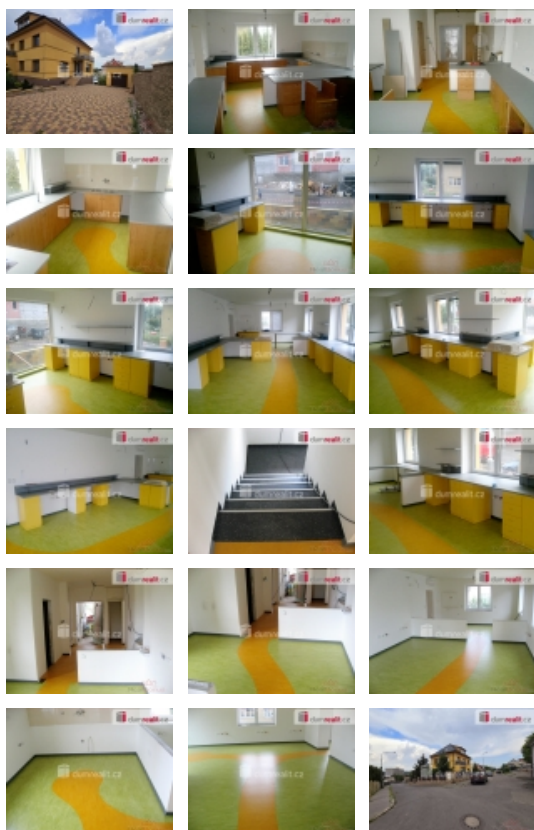

Informace o nemovitosti

Druh objektu	cihlová
Stav objektu	velmi dobrý
Energetická třída	G - Mimořádně nevhodná
Vybaveno	Nezařazeno
Počet míst k parkování	2
Užitná plocha (m2)	172
Druh prostor	Kanceláře