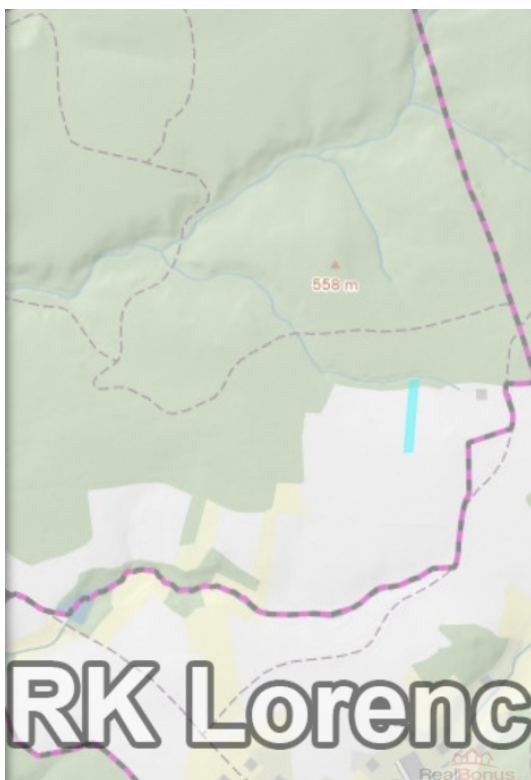

Prodej pozemku 3 357 m<sup>2</sup>, zemědělská půda, Doubravice nad Svitavou (okres Blansko) - exkluzivně

### Prodej orné půdy Doubravice nad Svitavou

V přímém zastoupení majitele nabízíme k prodeji 1/2 zemědělské půdy o výměře 3357m<sup>2</sup>, vedenou jako orná půda, která se nachází v katastrálním území Doubravice nad Svitavou (631329), parcelní číslo 6111 na LV 624. Pozemek je vhodný pro pěstování zemědělských plodin, nebo jako investiční příležitost. V případě dotazů mě neváhejte kontaktovat.