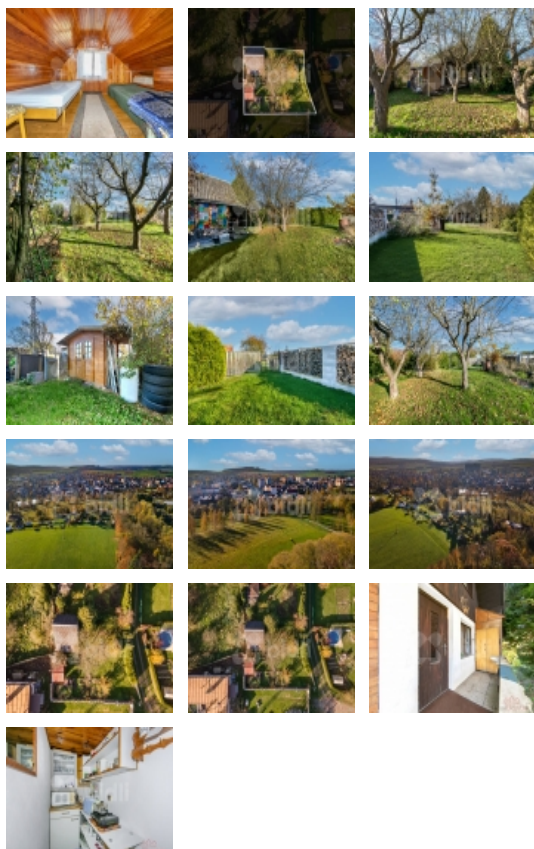

Informace o nemovitosti

Počet podlaží objektu	2
Druh objektu	cihlová
Stav objektu	dobrý
Vlastní pozemek (m2)	376
Umístění objektu	okrajová zástavba
Topení	Lokální - tuhá paliva
Doprava	vlak silnice autobus