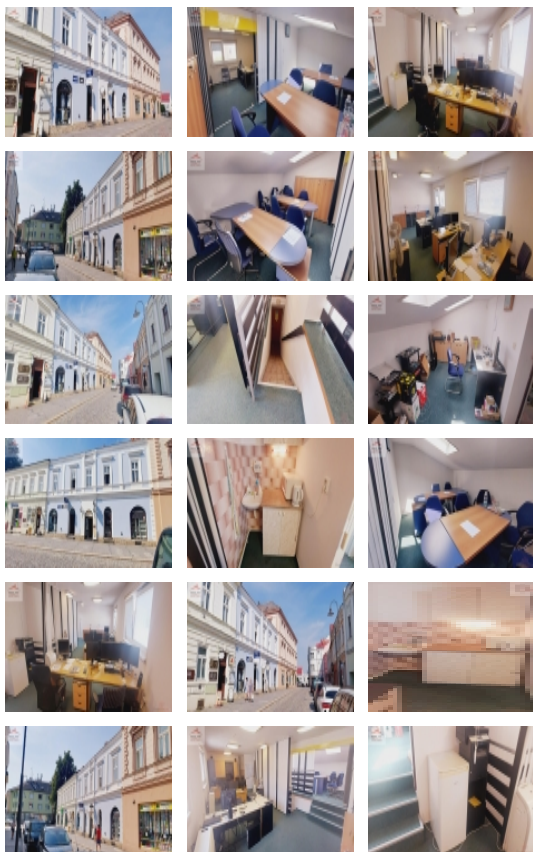

Pronájem komerčního objektu : Administrativní b., Valašské Meziříčí (okres Vsetín)

Pronájem kanceláře 84 m2, Valašské Meziříčí, ul. Polášková

ČÍSLO ZAKÁZKY: N1580 TYP ZAKÁZKY: pronájem

LOKALITA: Valašské Meziříčí (okres Vsetín), Polášková

Pronájem kanceláře 84 m2, Valašské Meziříčí, ul. Polášková

Nabízíme k pronájmu kancelář o ploše 84 m2 v centru Valašského Meziříčí na ul. Polášková. Prostory umístěné ve 2.patře se nachází blízko náměstí, jsou vhodné pro kancelář, sídlo firmy apod.

Prostory mají kuchyňský kout s lednicí, topení plynovými akumulacími kamny, plyn a elektřina se samostatnými měřiči.

Cena nájmu 8.900 Kč/měs. + 200 Kč/měs. úklid. + plyn, elektřina a voda. K pronájmu kancelář 84 m2 v centru Valašského Meziříčí na ulici Polášková.

CENA: (za měsíc) **8 900,- Kč**

Informace o nemovitosti

Číslo podlaží v domě	3
Počet podlaží objektu	3
Druh objektu	cihlová
Stav objektu	velmi dobrý
Energetická třída	G - Mimořádně neekonomická
Umístění objektu	centrum
Vybaveno	Částečně zařízeno
Topení	Lokální - plynové
Účel budovy	Administrativní b.
Plocha kanceláří (m2)	84
Druh stavby	budova/y, hala/y
Poloha objektu	řadový
Druh prostor	Kanceláře

Nemovitost nabízí

Reality Martinka

Polášková 36
Valašské Meziříčí
757 01