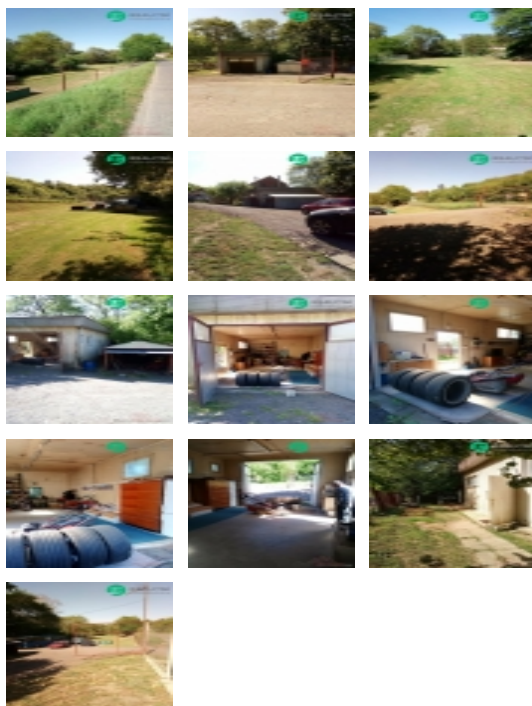

Informace o nemovitosti

Číslo podlaží v domě	1
Energetická třída	G - Mimořádně nevhodná
Vlastní pozemek (m²)	2619
Celková plocha (m²)	2619
Plocha parcely (m²)	2619
Druh pozemku	zahrada