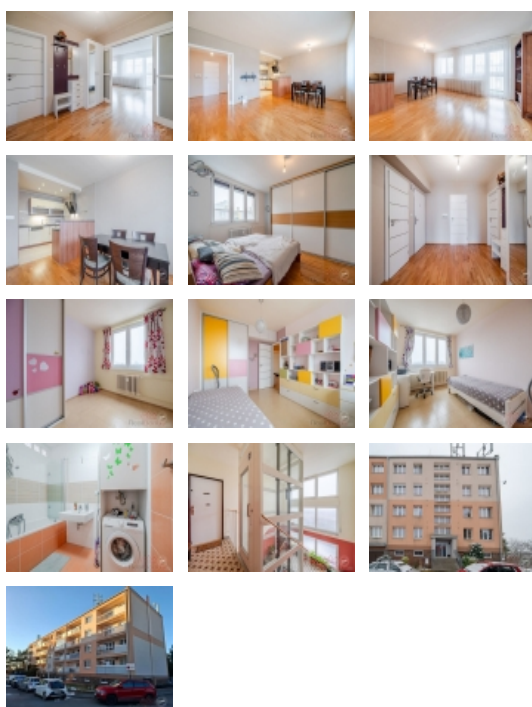

Prodej bytu 4+kk, 80 m², OV, Praha 6, Řepy, ul. Na moklině

Prodej prostorného bytu 4+kk/L, Řepy, Praha 6

ČÍSLO ZAKÁZKY: 939430 TYP ZAKÁZKY: prodej

LOKALITA: Praha 6, Řepy, Na moklině

Prodej prostorného bytu 4+kk/L, Řepy, Praha 6

Nabízíme k prodeji atraktivní byt 4+kk o podlahové ploše 80 m, situovaný ve vyhledávané lokalitě Praha 6 - Řepy, na adrese Na moklině 676/40. Byt se nachází ve třetím patře revitalizovaného cihlového domu z roku 1980. Prodej tohoto obytného prostoru o celkové užitkové ploše 82 m je ideální volbou pro ty, kteří hledají pohodlí velkoměsta spojené s klidným a přátelským životním prostředím.

Byt je koncipován s důrazem na prostornost a funkčnost. Vyznačuje se moderním rozložením včetně výborně navržených hlavních obytných prostor. Komfortní obývací pokoj s kuchyňským koutem tvoří centrální místo domova, kde se můžete setkávat s rodinou nebo přáteli. Současně disponuje třemi oddělenými ložnicemi, které poskytují dostatek soukromí pro všechny členy rodiny. Bytová jednotka disponuje také veškerým potřebným vybavením, včetně vestavěných spotřebičů jako je elektrická varná deska, vestavěná lednice, elektrická trouba, vestavěný mrazák a myčka nádobí. V rámci bytu nechybí ani praktické zařízení jako je výtah, což zajišťuje pohodlný přístup. Vlastní sklep přináší další úložné prostory, které jsou vždy při bydlení ve městě velmi oceňované. Dům stojí v dobře dostupné lokalitě s výbornou infrastrukturou. V okolí naleznete školy, školky, lékařské zařízení, obchody, restaurace i možnosti sportovního vyžití. Pro pohodlnou dopravu jsou k dispozici městská doprava, autobusy, tramvaje a také rychlý přístup na dálnici pro ty, kdo cestují autem. Všechny tyto aspekty zaručují vysoce komfortní městské bydlení.

CENA: (za nemovitost) **9 890 000,- Kč**

Informace o nemovitosti

Dispozice bytu	4+kk
Číslo podlaží v domě	4
Počet podlaží objektu	4
Celková podlahová plocha (m²)	80
Druh objektu	cihlová

Nemovitost nabízí

KOVA Reality s.r.o.

Malátova 633/12
150 00 Praha 5