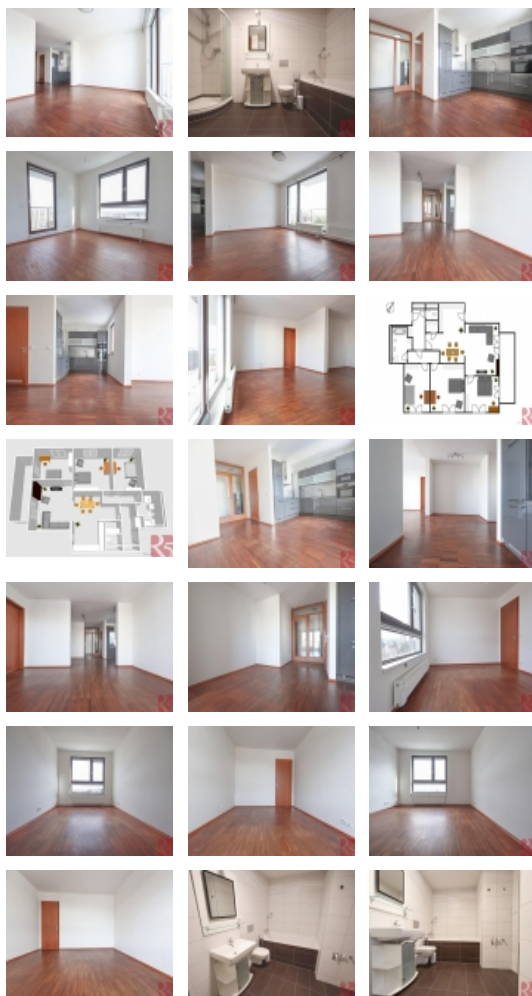

Pronájem 4kk 111m2, P5 Stodůlky, ul. Jeremiášova, terasa 13,6m2, sklep, 2x garážové stání

Pronájem 4kk 111m2, P5 Stodůlky, ul. Jeremiášova, terasa 13,6m2, sklep, 2x garážové stání

Hledáte ideální místo pro váš nový domov? Nabízíme k pronájmu prostorný byt 4+kk o rozloze 111 m2 s krásnou terasou o velikosti 13,6 m2, který se nachází v atraktivní lokalitě P5 Stodůlky, na rohu ulic Jeremiášova a Archeologická.

Vstupte do velkého obývacího pokoje s kuchyní, který má úctyhodných 42 m2 a je ideálním místem pro rodinné setkání či příjemné večery s přáteli. Otevřené posuvné dveře vás zavedou na terasu, kde si můžete vychutnat ranní kávu nebo večerní relaxaci pod širým nebem. Byt nabízí tři prostorné samostatné pokoje o velikosti 14 m2, 15 m2 a 19 m2, přičemž rohová ložnice rodičů, umístěná hned vedle obývacího pokoje, má také přímý vstup na terasu. Lze žít bez záclon, do bytu není vidět z okolních domů

Koupelna je vybavena jak vanou, tak sprchovým koutem, což zajišťuje maximální pohodlí pro celou rodinu. Součástí koupelny je i toaleta. Druhá samostatná toaleta s umyvadlem je k dispozici u vstupu do bytu pro ještě větší komfort. U jídelny se nachází praktická komora o velikosti 1,5 m2, ideální pro uskladnění potravin nebo domácích potřeb.

Byt je nově vymalován, vybaven kuchyňskou linkou se spotřebiči.

Nezmeškejte tuto jedinečnou příležitost a přijďte se přesvědčit o kouzlu tohoto domova osobně!

Pronájem bytu 4+kk, 0 m2, OV, Praha 5, Stodůlky, ul. Jeremiášova