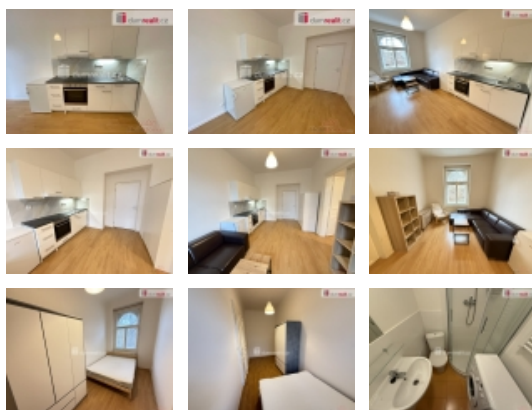

Pronájem bytu 2+kk, 40 m2, OV, Praha 5, Smíchov, ul. Na Skalce

+poplatky, Dumrealit.cz Vám zprostředkuje možný pronájem nového zrekonstruovaného bytu 2+kk 40 m na Praze 5 s orientací do parku. Vstup do předsíně, dále do koupelny, která je vybavena pračkou. Hlavní místnost je spojena s kuchyňským koutem, kde se nachází nová kuchyňská linka, sklokeramická varná deska, trouba a lednice s mrazákem. Je zde i nová šatní skříň. Ložnice je samostatně a je vybavena postelí. V blízkosti je krásný park, který je po renovaci. V docházkové vzdálenosti je metro anděl, tram, autobus, vlakové nádraží, několik obchodů a služeb. Kousek od domu pětihvězdičkové obchodní centrum Nový Smíchov, náplavka a nově Manifesto Market. Klidné bydlení. Bez zvířat. Vhodné maximálně pro dvě osoby. K nastěhování ihned. Ev. číslo: 650189. Energetický štítek: G