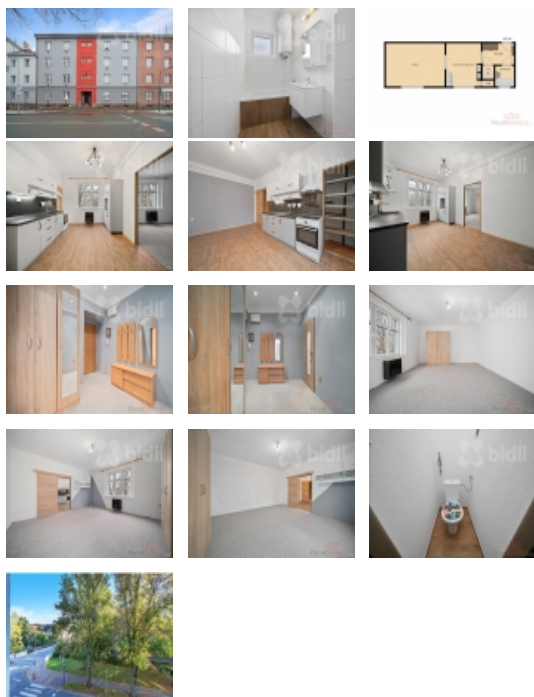

Nemovitost nabízí