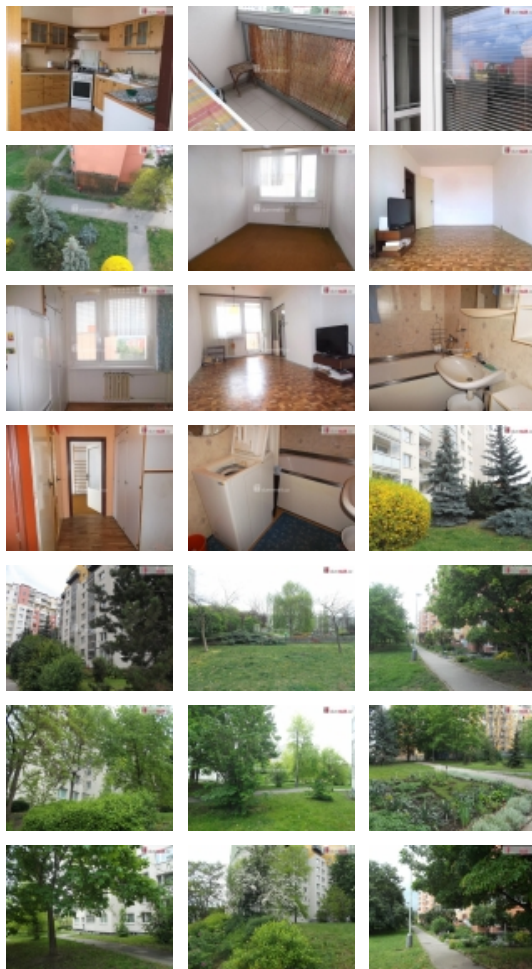

Pronájem bytu 2+1, 60 m², OV, Praha 9, Černý Most, ul. Pospíchalova

dumrealit.cz[®]

Pronájem bytu 2+1, 60 m², OV, Praha 9, Černý Most, ul. Pospíchalova

ČÍSLO ZAKÁZKY: 650806 TYP ZAKÁZKY: pronájem

LOKALITA: Praha 9, Černý Most, Pospíchalova

Pronájem bytu 2+1, 60 m², OV, Praha 9, Černý Most, ul. Pospíchalova

+popl. 3500, + plyn a elektřina + provize RK, pronájem bytu 2+1 s balkonem, 60m na P9 Černý Most, ul. Pospíchalova. Částečně zařízený byt se nachází v 6 patře domu po revitalizaci v pěší dostupnosti na metro "B" Rajská zahrada. V bytě je samostatná ložnice a průchozí obývací pokoj do kuchyně. Obývací pokoj se vstupem na zasklený balkon a do kuchyně, dále chodba a samostatná ložnice, koupelna s vanou, toaleta samostatně. Kuchyňská linka, lednice s mrazákem, pračka, vestavěné šatní skříň, TV, stůl, úložné prostory, jinak byt nezařizen. Zvířátka nejsou problém. V okolí kompletní občanská vybavenost, skvělá dopravní dostupnost, pěšky na metro "B" Rajská zahrada, autobusy vč. nočních spojů. Ev. číslo: 650192. Energetický štítek: C (107 kWh/m²/rok).

CENA: (za měsíc) **16 000,- Kč**

Informace o nemovitosti

Dispozice bytu	2+1
Číslo podlaží v domě	7
Počet podlaží objektu	9
Celková podlahová plocha (m ²)	60
Druh objektu	panelová
Stav objektu	dobrý
Energetická třída	C - Úsporná
Vlastnictví	osobní
Vybavení	balkon