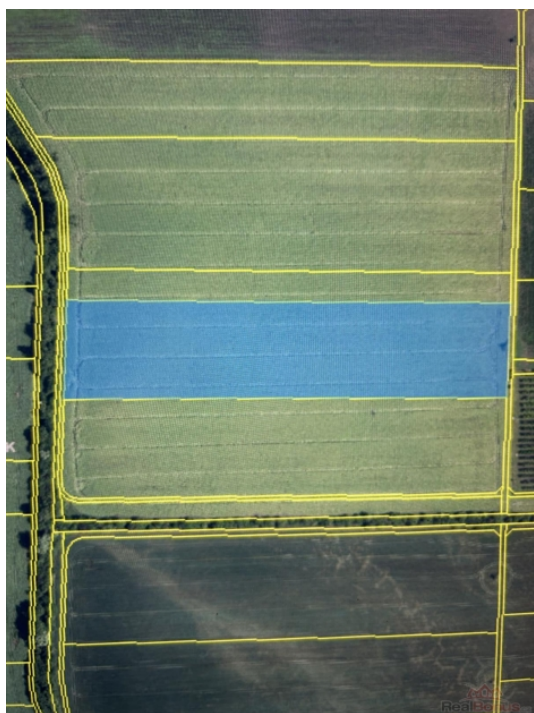

Prodej pozemku , zemědělská půda, Bavory (okres Břeclav)

Nemovitost nabízí

Vatoreal