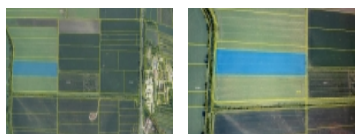

Prodej pozemku , zemědělská půda, Bavory (okres Břeclav)

Nemovitost nabízí

Vatoreal