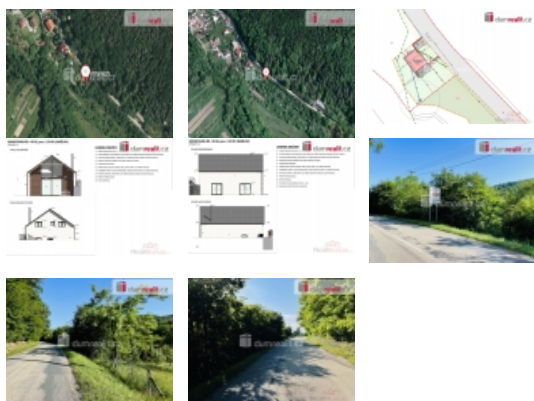

### Prodej pozemku , určený k výstavbě RD, Radějov (okres Hodonín)

, Nabízíme k prodeji stavební pozemek o rozloze 3693 m se stavebním povolením na výstavbu rodinného domu v nádherné rekreační a chráněné krajinné oblasti Radějov u Strážnice. Tento pozemek je ideální pro ty, kteří hledají klidné a přírodní prostředí pro svůj nový domov.

Pozemek disponuje stavebním povolením na rodinný dům, což vám umožňuje začít stavět ihned po koupi. Pozemek je přístupný z hlavní komunikace a část určená pro výstavbu bude vyčištěna. Na pozemek bude přivedena elektřina, což zajišťuje pohodlný začátek stavby.

Celková výměra pozemku je 3693 m, přičemž část je určena pro výstavbu rodinného domu a druhá část slouží jako zahrada s vzrostlými keři a stromy. Tato zahrada poskytuje skvělý prostor pro relaxaci a různé volnočasové aktivity.

Tento pozemek představuje jedinečnou příležitost pro ty, kteří chtějí vybudovat svůj domov v malebném prostředí Radějova u Strážnice, kde příroda a klid vytvářejí ideální místo pro život.

Pro více informací nebo sjednání prohlídky prosím kontaktujte přímo realitního makléře, který vám poskytne veškeré potřebné informace k této skvělé nabídce. Provize realitní kanceláře není zahrnuta v ceně a je ve výši 4% z kupní ceny ( pouze k provizi bude připočteno DPH). Ev. číslo: 647508.