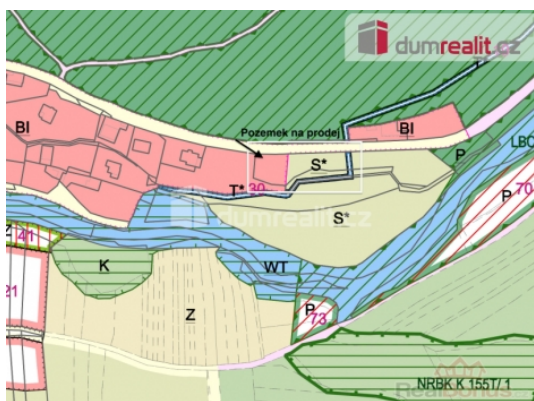

Prodej pozemku , určený k výstavbě RD, Radějov (okres Hodonín)

dumrealit.cz®

Prodej pozemku , určený k výstavbě RD, Radějov (okres Hodonín)

ČÍSLO ZAKÁZKY: 648122 TYP ZAKÁZKY: prodej

LOKALITA: Radějov (okres Hodonín)

Prodej pozemku , určený k výstavbě RD, Radějov (okres Hodonín)

, Nabízíme k prodeji stavební pozemek o rozloze 3693 m se stavebním povolením na výstavbu rodinného domu v nádherné rekreační a chráněné krajinné oblasti Radějov u Strážnice. Tento pozemek je ideální pro ty, kteří hledají klidné a přírodní prostředí pro svůj nový domov.

Pozemek disponuje stavebním povolením na rodinný dům, což vám umožňuje začít stavět ihned po koupi. Pozemek je přístupný z hlavní komunikace a část určená pro výstavbu bude vyčištěna. Na pozemek bude přivedena elektřina, což zajišťuje pohodlný začátek stavby.

Rodinný dům se zastavěnou plochou 93m je navržen na následující dispozici:

Přízemí - ob. pokoj s kuch. koutem, ložnice, tech. místnost, koupelna s wc, chodba a zádveř.

Podkroví - dva samostatné pokoje a toaleta.

Celková výměra pozemku je 3693 m, přičemž část je určena pro výstavbu rodinného domu a druhá část slouží jako zahrada s vzrostlými keři a stromy. Tato zahrada poskytuje skvělý prostor pro relaxaci a různé volnočasové aktivity.

Tento pozemek představuje jedinečnou příležitost pro ty, kteří chtějí vybudovat svůj domov v malebném prostředí Radějova u Strážnice, kde příroda a klid vytvářejí ideální místo pro život.

Pro více informací nebo sjednání prohlídky prosím kontaktujte přímo realitního makléře, který vám poskytne veškeré potřebné informace k této skvělé nabídce. Provize realitní kanceláře není zahrnuta v ceně a je ve výši 4% z kupní ceny (pouze k provizi bude připočteno DPH). Ev. číslo: 647508.