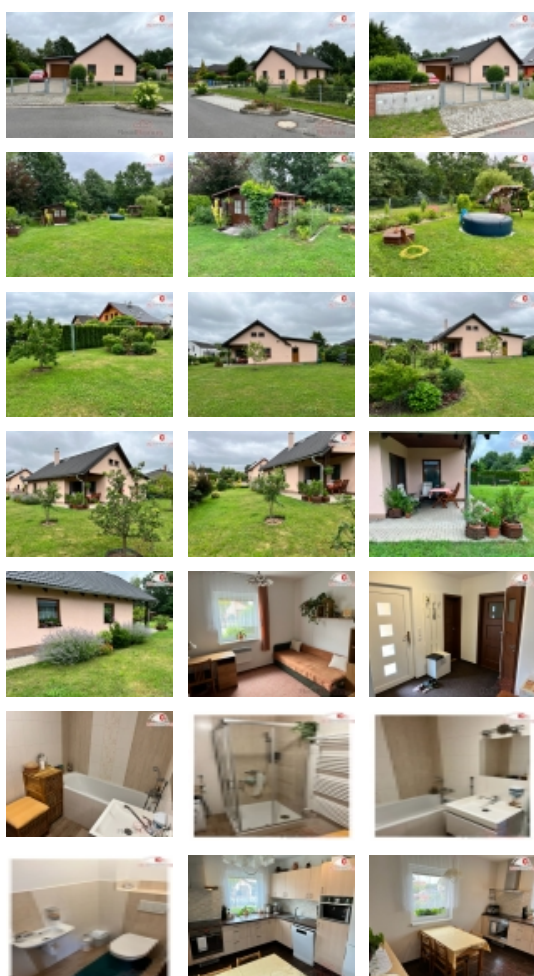

Prodej samostatného RD, 114 m², Řečany nad Labem (okres Pardubice)

Novostavba 3+1 s garáží, 975 m², Řečany n/L, okr. Pardubice

ČÍSLO ZAKÁZKY: 555890 TYP ZAKÁZKY: prodej

LOKALITA: Řečany nad Labem (okres Pardubice), K Tišíně

Novostavba 3+1 s garáží, 975 m², Řečany n/L, okr. Pardubice

Nabízíme Vám k prodeji nízkoenergetickou novostavbu (kolaudace 2014) rodinného domu - bungalov v obci Řečany nad Labem, okres Pardubice. Nemovitost lze financovat pomocí hypotečního úvěru, který Vám rádi a rychle zařídíme. Jedná se o přízemní, dřevěný, nepodsklepený RD 3+1 se sedlovou střechou, který leží na rovinatém oploceném pozemku 975 m² (obytná plocha je 93 m²). Topení je centrální elektrické + krbová kamna v obývacím pokoji. Voda je obecní + vrtaná studna. Dům je napojen na obecní kanalizaci. Jedná se o klidnou oblast na okraji obce s veškerou občanskou vybaveností. Nemovitost je ihned volná k nastěhování.

CENA: (za nemovitost) **6 700 000,- Kč**

Informace o nemovitosti

Druh objektu	dřevěná
Stav objektu	novostavba
Energetická třída	B - Velmi úsporná
Vlastnictví	osobní
Vlastní pozemek (m ²)	975
Vybavení	terasa zahrada
Umístění objektu	klidná část obce
Telekomunikace	Internet
Vybaveno	Částečně zařízeno
Topení	Lokální - tuhá paliva Ústřední - elektrické
Doprava	vlak silnice autobus
Elektřina	230 V 380 V
Voda	dálkový vodovod
Odpad	Městská kanalizace
Plyn	Na hranici

Občanská vybavenost	Škola Školka Zdravotnická zařízení Pošta Restaurace Místní úřad Kulturní zařízení
Rok kolaudace	2014
Parkování	garáž
Zastavěná plocha (m²)	114
Plocha parcely (m²)	975
Ostatní	Plot Bezbariérový přístup Garáž
Užitná plocha (m²)	114
Komunikace	asfaltová
Poloha objektu	samostatný
Velikost bytů (3+1, 2+kk atd.)	3+1