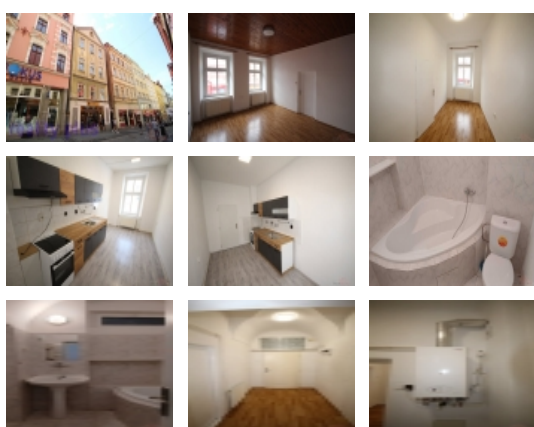

Pronájem bytu 2+1, 61 m2, OV, Liberec, Liberec III-Jeřáb, ul. Pražská

Nemovitost nabízí

Komerční realitní s.r.o.

Realitní makléř