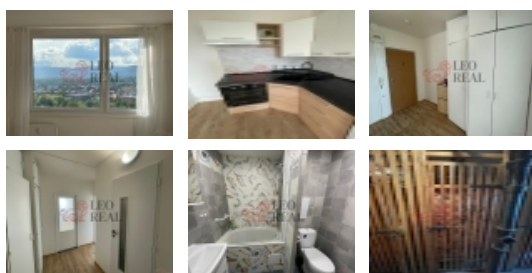

Prodej bytu 2+kk, 0 m2, DV, Teplice, Trnovany, ul. Trnovanská

Nemovitost nabízí

LeoReal spol. s r.o.

Blatnická 4219/4
62800 Brno

Realitní makléř

Zákaznická linka

Mobil: +420 773 410 131
info@prodejsito.online

Prodej bytu 2+kk Teplice - Šanov

ČÍSLO ZAKÁZKY: 25021801 TYP ZAKÁZKY: prodej

LOKALITA: Teplice, Trnovany, Trnovanská

Prodej bytu 2+kk Teplice - Šanov

Kontakt prosím VÝHRADNĚ prostřednictvím kontaktního formuláře u inzerátu.

K prodeji nabízím bytovou jednotku dispozice 2+kk na sídlišti Šanov v tiché klidné oblasti ulice Trnovanské v Teplicích. Byt se nachází v 6. podlaží revitalizovaného bytového panelového domu s krásným výhledem na Krušné hory. Celková plocha bytu je cca 43,00m (sklepní prostor + komora). Dům je obslužen výtahem. Je po revitalizaci, byt udržován v dobrém stavu po letmé rekonstrukci. Vlastnictví je družstevní, anuita je splacená a nejsou zde žádná práva třetích stran. Náklady doložitelné na základě měsíčního předpisu nájemného a zúčtovacích poplatků za užívání bytové jednotky, které činí úhrnem cca 3.100,00 Kč. Správu bytového fondu se zabývá SBD Mír Teplice. Sídliště Šanov v oblasti Trnovany je poměrně klidná část Teplic. Příroda je na dosah Píseční vrch, Doubravská hora. At již byt koupíte pro sebe nebo jako investici, jedná se o zajímavou příležitost. Realizujeme prohlídky dne 22.2.2025 mezi 13. a 16. hodinou. Více na telefonním čísle 604246290.

CENA: (za nemovitost) **1 920 000,- Kč**

Informace o nemovitosti

Dispozice bytu	2+kk
Číslo podlaží v domě	6
Počet podlaží objektu	8
Druh objektu	panelová
Stav objektu	dobrý
Energetická třída	C - Úsporná
Vlastnictví	družstevní
Počet podlaží pod zemí	1
Plocha sklepu (m2)	2
Bezbariérový byt	ano
Umístění objektu	klidná část obce
Vybaveno	Možno zařídit
Odpad	Městská kanalizace