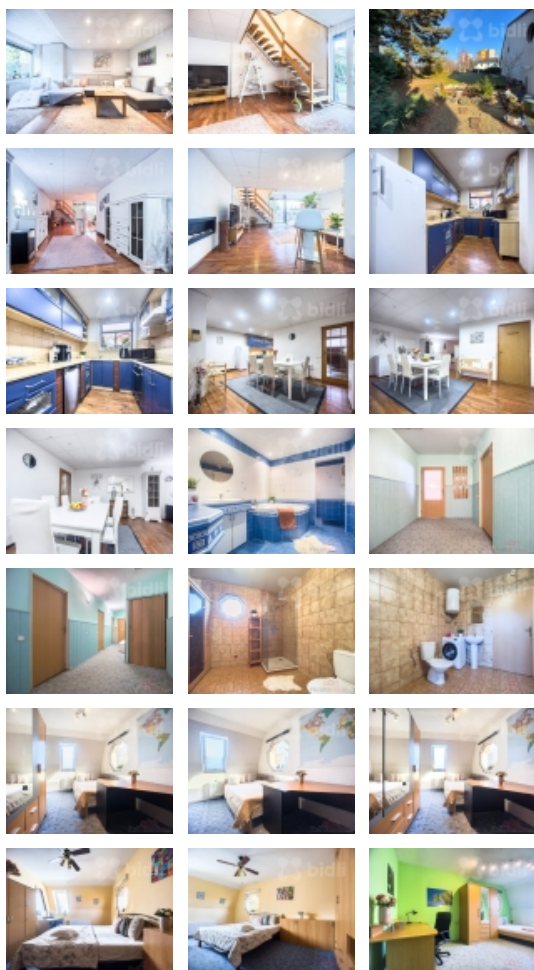

Informace o nemovitosti

Počet podlaží objektu	2
Druh objektu	smíšená