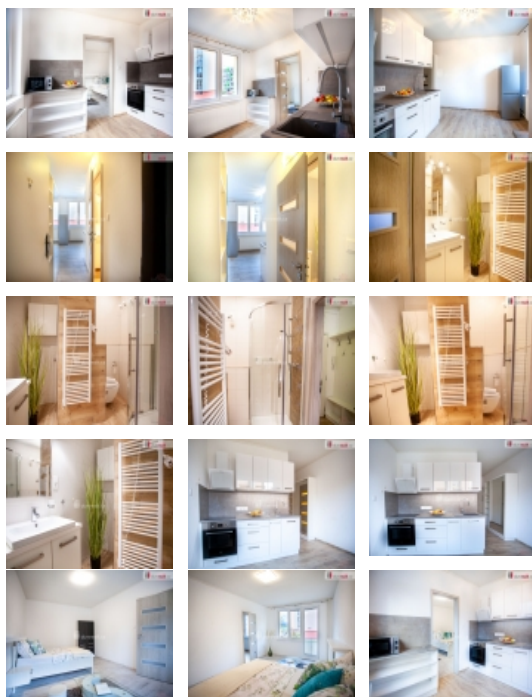

Pronájem bytu 1+1, 45 m2, OV, Kaplice (okres Český Krumlov), ul. Na Vyhlídce

dumrealit.cz®

Pronájem bytu 1+1, 45 m2, OV, Kaplice (okres Český Krumlov), ul. Na Vyhlídce

ČÍSLO ZAKÁZKY: 650822 TYP ZAKÁZKY: pronájem

LOKALITA: Kaplice (okres Český Krumlov), Na Vyhlídce

Pronájem bytu 1+1, 45 m2, OV, Kaplice (okres Český Krumlov), ul. Na Vyhlídce

+ poplatky 3.500,-Kč. Více informací Vám poskytne realitní makléřka Ivana Szepová., Dumrealit.cz Vám zprostředkuje pronájem krásného, moderního, nově zrekonstruovaného a částečně vybaveného bytu 1+1 s balkónem v Kaplici, ul. Na Vyhlídce č.p. 526. Byt se nachází ve 1. patře zatepleného panelového bytového domu s výtahem. Orientace byt. jednotky je na západní světovou stranu. Lokalita je velmi strategická, v blízkosti se nachází veškerá občanská vybavenost vč. MŠ, ZŠ, obchodů atd., vše je v docházkové vzdálenosti. K dispozici od 1.3.2025. Poplatky za elektřinu, vodu a internet činí 3.500 Kč měsíčně. Více informací Vám poskytne realitní makléřka Ivana Szepová z realitní kanceláře A TEMPO fungující pod ochrannou známkou dumrealit.cz Ev. číslo: 650208. Energetický štítek: C

CENA: (za měsíc) **15 500,- Kč**

Informace o nemovitosti

Dispozice bytu 1+1

Číslo podlaží v domě 3

Počet podlaží objektu 5

Celková podlahová plocha (m2) 45

Druh objektu panelová

Stav objektu velmi dobrý

Energetická třída C - Úsporná

Vlastnictví osobní

Nemovitost nabízí

dumrealit.cz