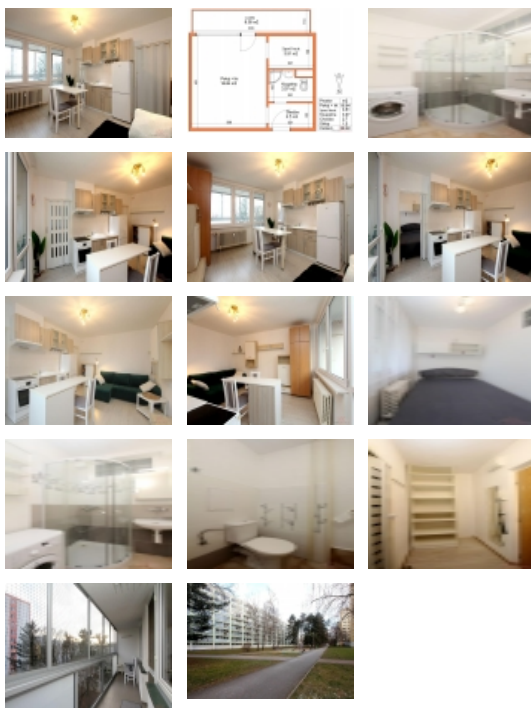

Informace o nemovitosti