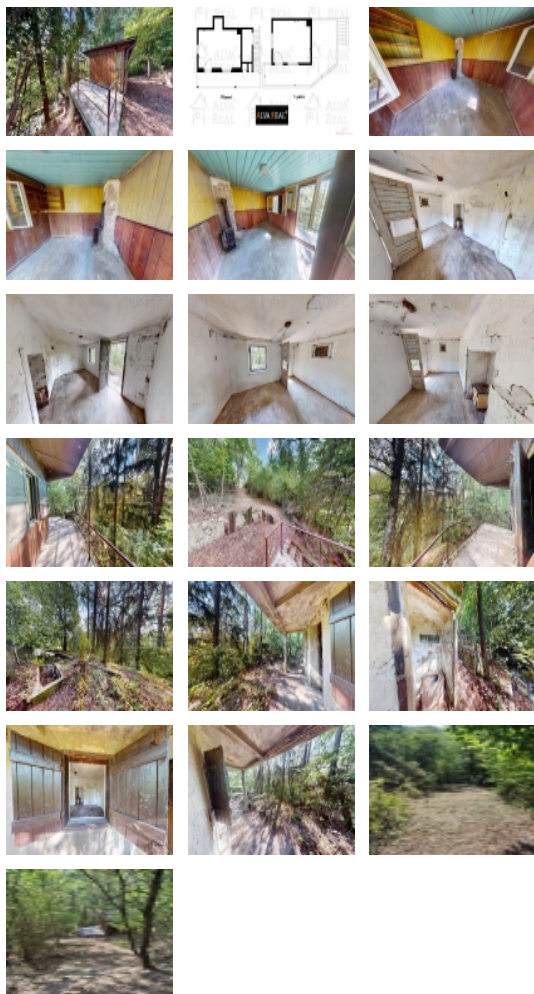

Informace o nemovitosti

Počet podlaží objektu	2
Druh objektu	smíšená