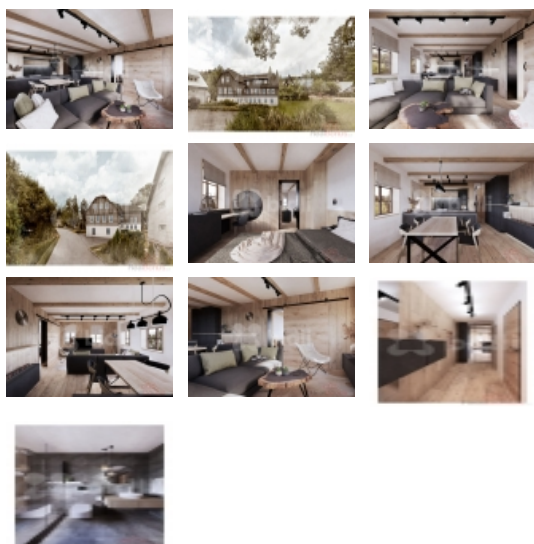

Prodej komerčního objektu , Rokytnice nad Jizerou, Rokytno (okres Semily)

Prodej apartmánů u sjezdovky, Rokytnice nad Jizerou APARTMÁN č. 304

ČÍSLO ZAKÁZKY: 217571 TYP ZAKÁZKY: prodej

LOKALITA: Rokytnice nad Jizerou, Rokytno (okres Semily)

Prodej apartmánů u sjezdovky, Rokytnice nad Jizerou APARTMÁN č. 304

Dovolujeme si Vám nabídnout prodej nových horských apartmánů v malebné obci Rokytno u Rokytnice nad Jizerou.

Důmyslně navržené apartmány různých velikostí se nacházejí v přízemí, prvním patře a podkroví nově zrekonstruovaném apartmánovém domě.

Vyberte si útulný apartmán pro zimní lyžařské víkendy nebo prostorný, pro celou rodinu."

Máme vhodný apartmán pro každého!

Každému zájemci se bude věnovat náš profesionální tým. Pomůžeme Vám vybrat vhodný apartmán přímo pro Vás, provedeme Vás lokalitou a samozřejmě vyřídíme financování.

Horská obec Rokytno se rozkládá na samém konci Rokytnice nad Jizerou v blízkosti Huťského vodopádu. V sousedství Rokytna je 5 oceňovaných skiareálů, které uspokojí jak profesionální lyžaře, tak i úplné začátečníky.

Vyrazit můžete také na nespočet výšlapů a procházek a to v každém ročním období.

V létě se oblast proměňuje na cyklistický a turistický ráj.

V obci je veškerá občanská vybavenost, včetně dostatku restaurací a obchodů a kulturního využití.

Celá oblast Rokytného je také silně spjata se sklářským průmyslem, který se od 15. století stal neodmyslitelnou součástí okolí Huťského potoka. Posledním provozovatelem sklářské hutě v Rokytném byl právě Johann Karl, vnuk proslulé sklářské rodiny Preisslerů. Sklo už se v lokalitě několik set let nevyrábí. Z oken Vašich apartmánů však můžete vidět stále stejný Huťský potok, na kterém celý příběh Rokytného začal.

Nemovitost nabízí

Bidli reality, a.s.