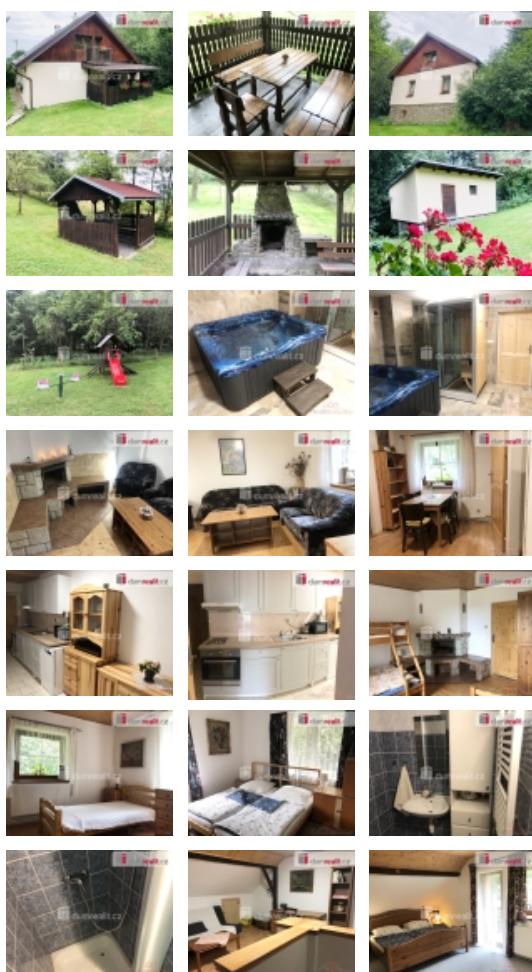

Prodej samostatného RD, 150 m², Trojanovice (okres Nový Jičín)

, Dumrealit.cz Vám zprostředkuje exkluzivně prodej domu v Trojanovicích pod Javorníkem, celoročně dobře dostupného po zpevněné komunikaci. Je situován v klidné lokalitě v roztroušené zástavbě v těsné blízkosti lesa v oáze klidu a pohody. Dispozice : vstupní chodba, kuchyň, jídelna, obývací pokoj s krbem, pokoj s krbem, koupelna, WC, technická místnost, wellness s vířivkou, saunou, sprchovým koutem a vstupem na terasu. V podkroví galerie, pokoj a ložnice s balkonem. Dům je zateplen, má plastová okna, vytápění ústřední elektrické, nebo krby, je podsklepen z jedné třetiny. K domu náleží velký pozemek, který je oplocen ze dvou stran. Voda je z vlastního vrtu. Nemovitost vhodná pro bydlení milovníků klidu a přírody, nebo jako investice - k pronájmu. Součástí prodeje je veškeré vybavení na fotografiích a projekt na ČOV. Průkaz energetické náročnosti se vyhotovuje. Pro více informací mne neváhejte kontaktovat, Doporučujeme ! Ev. číslo: 648301. Energetický štítek: G

Prodej samostatného RD, 150 m2, Trojanovice (okres Nový Jičín)

Nemovitost nabízí

dumrealit.cz

Umístění objektu	sídlště
Počet míst k parkování	4
Zastavěná plocha (m2)	109
Užitná plocha (m2)	150
Poloha objektu	samostatný