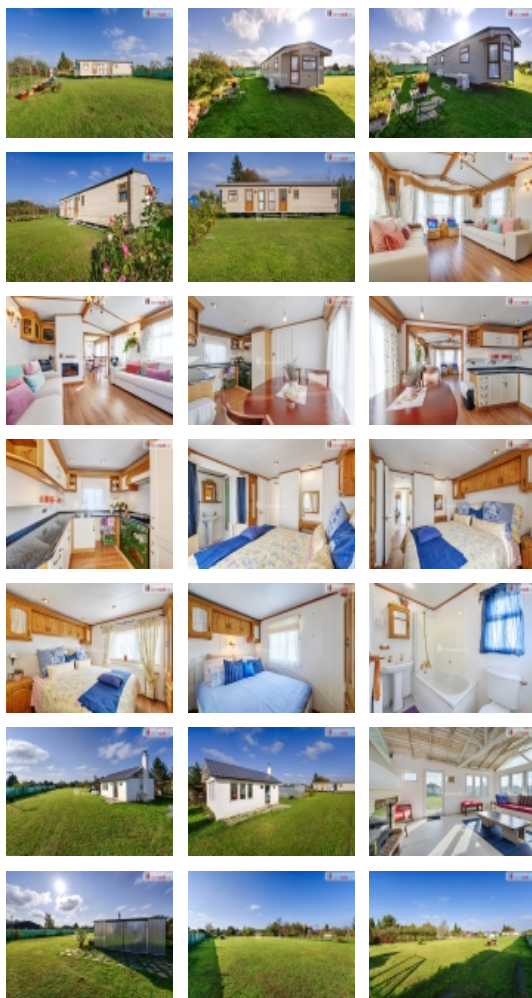

Tato nemovitost představuje skvělou příležitost pro ty, kteří hledají klidné místo k odpočinku a rekreaci.

Zahrada se skládá ze tří pozemků:

- první pozemek o výměře 304 m slouží jako příjezdová cesta
- druhý o velikosti 799 m je ideální je využíván aktuálně jako zahrada
- třetí a největší pozemek o rozloze 837 m, nabízí plně vybavený zahradní domek s krbem a proskleným výhledem do zahrady, plechovou garáž pro uskladnění náradí a vybavení a také obytný mobilheim, na který je vyřízená také pojistná smlouva.

Mobilheim je komfortně zařízen k dispozici je kuchyně, jídelna, obývací pokoj, ložnice, další pokoj a dvě koupelny, což zajišťuje veškeré pohodlí pro dlouhodobé pobyty. Vytápění zajišťuje elektrický krb v obývacím pokoji, k dispozici je i klimatizace (pro chlazení i vytápění).

Na pozemku je zavedena elektřina a vlastní studna, celý pozemek je oplocený. Příjezd je bezproblémový a lokalita je klidná a přitom snadno dostupná. Tento pozemek je ideální pro ty, kteří chtějí mít soukromí a prostor pro relaxaci, a zároveň oceňují pohodlí a komfort. Neváhejte a kontaktujte nás pro více informací a sjednání prohlídky této jedinečné zahrady. Uvedená cena je bez provize realitní kanceláře, která je ve výši 4% z kupní ceny (k provizi bude připočteno DPH). Ev. číslo: 648965.

CENA: (za nemovitost) **5 500 000,- Kč**