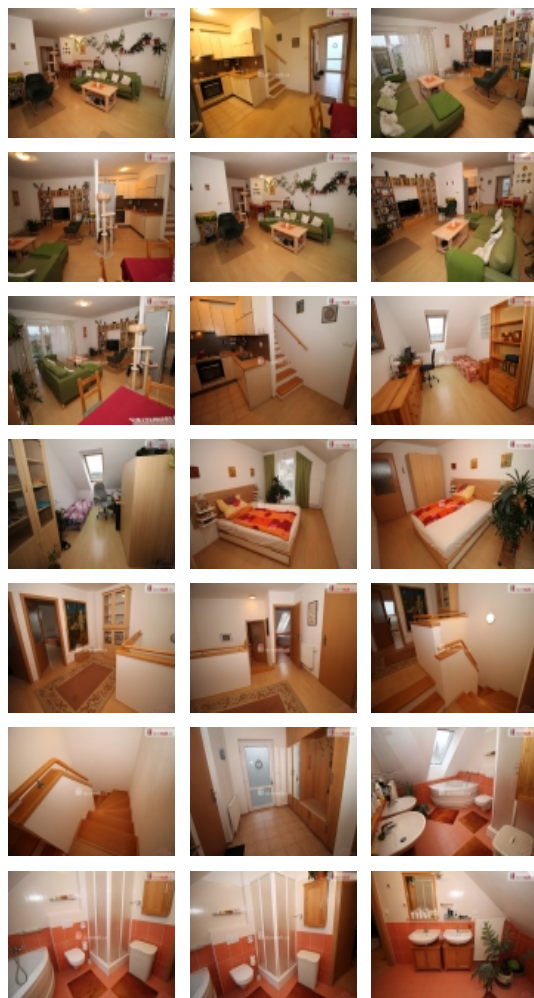

Dumrealit.cz Vám zprostředkuje koupi pěkného rodinného domu ve Velké Hleďsebi v blízkosti Mariánských Lázní. Rodinný dům o dispozici 4+kk obklopuje pozemek o celkové rozloze 242 m² z čehož 81 m tvoří zastavěná plocha, 113 m zahrada a 48 m pozemku tvoří parkovací plochu a zahrádku před domem, kde mohou parkovat až dva automobily. K dispozici je garáž přístupná zvenku i z interiéru domu. Dům postavený v roce 2010 nabízí ve dvou patrech cca 110 m² užité plochy s tím, že v přízemí je předsíň, prostorný obývací pokoj spojený s kuchyňským koutem, garáž a samostatná toaleta. V prvním patře jsou tři ložnice (jedna s balkonem), koupelna s vanou, sprchou, toaletou a dvěma umyvadly, technická místnost a prostorná hala. Dále je zde pochozí půda, kde je další úložný prostor. Z obývacího se vchází na terasu a zahradu, kde je dřevěný přístavek vhodný pro zahradní nábytek a techniku. V domě jsou plastová okna, plovoucí podlahy, součástí vybavení domu zůstává kuchyňská linka a vestavěná skříň v předsíni. Vytápění a ohřev teplé vody zajišťuje kombinovaný plynový kotel. Na střeše jsou keramické tašky, dům má zateplenou fasádu, zateplený je také strop v prvním patře pod půdou. Dům se nachází v bezpečné a klidné lokalitě, zároveň v blízkosti veškeré občanské vybavenosti. V Mariánských Lázních je vše včetně úřadů, bank, restaurací, obchodů, je zde obchodní centrum kde je DM, Action, Takko, Sportissimo, Tesco, LIDL, Kaufland, PENNY. Mariánské Lázně jsou úžasné místo pro život i odpočinek, jsou prošípané sítí turistických, cyklistických a zimních tras pro běžkaře. Sportovcům je k dispozici plavecký bazén, sportovní areál Viktorka, plochá dráha, zimní stadion pro bruslaře, lyžařská sjezdovka s lanovkou, jezdecká škola, tenisové kurty, v létě je v provozu koupaliště Lido s písčnou pláží. Úžasné městské parky nabízí krásná zákoutí: Kolonádu se zpívající fontánou a přilehlý labutí park, Ferdinandův pramen, Lesní pramen, Rudolfův pramen, Medvědí pramen, vyjímečný Geologický park, obůrka Hvozď s daňky a jeleny. Velká Hleďsebe je součástí města Mariánské Lázně, které se roku 2021 dostaly na seznam světového kulturního dědictví UNESCO a jsou skvělé výchozí místo pro lidi hledající práci v gastronomii a případně v Německu, které nabízí jak dostatek pracovních příležitostí tak výhodných nákladů. Cena zahrnuje