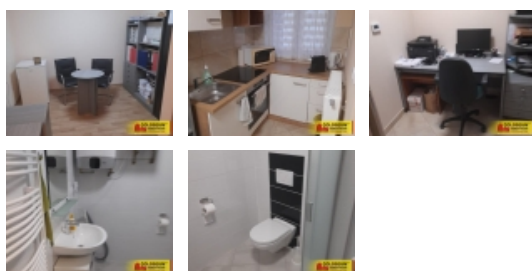

Nemovitost nabízí

COLOSEUM NEMOVITOSTI

s.r.o.

Realitní makléř

Ing. Hana Hodáková

Mobil: +420 773 756 736

h.hodakova@rkcolumeum.cz