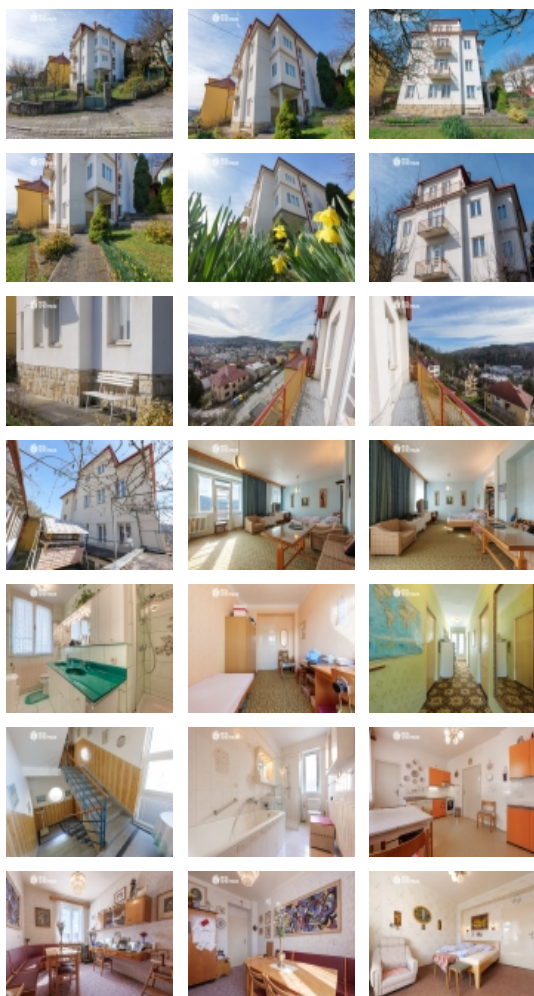

Ve výhradním zastoupení majitelů nabízíme k prodeji jedinečnou rodinnou vilu v lázeňském městě Luhačovice. Tato výjimečná vila se nachází v klidné a vyhledávané části města, které je proslulé svými malebnými stavbami a krásnou okolní přírodou. Luhačovice jsou známé léčivými minerálními prameny, stylovou architekturou a pohodovou atmosférou lázeňského města, které nabízí kvalitní občanskou vybavenost včetně restaurací, kaváren, wellness center a kulturního vyžití. Z vily je snadný přístup k lázeňské kolonádě, parku a krásným procházkovým trasám v blízkém okolí. Okolní příroda je ideální pro relaxaci i aktivní odpočinek s možností turistiky, cyklovýletů a sportovních aktivit.

Samotná vila je prostorná a pečlivě navržena pro pohodlné rodinné bydlení i pro případné přebudování na ubytovací zařízení. Interiér vily zahrnuje několik samostatných bytových jednotek, které zajišťují soukromí pro všechny obyvatele. Nachází se zde prostorné světlé pokoje s velkými okny, která zajišťují dostatek přirozeného světla a umožňují krásné výhledy na okolní krajinu.

K domu patří udržovaná zahrada poskytující příjemné soukromí a dostatek prostoru pro odpočinek nebo venkovní aktivity. K vile náleží také garáž a dostatek parkovacích míst pro více automobilů. Tato nemovitost v Luhačovicích představuje ideální kombinaci klidu a soukromí s možností využití všech výhod lázeňského města? jedinečnou příležitostí pro luxusní rodinné bydlení nebo výnosnou investici.

2.NP: zádveří (2,5 m²), chodba (10,5 m²), kuchyně s jídelnou (15,0 m²), pokoj (19,5 m²), pokoj (12,5 m²), pokoj (11,0 m²), pracovna

Prodej samostatného RD, 350 m², Luhačovice (okres Zlín)

Nemovitost nabízí