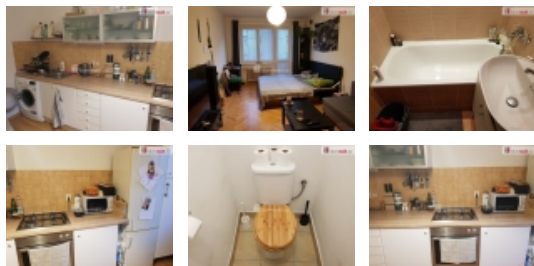

Pronájem bytu 1+1, 45 m2, OV, Praha 8, Libeň, ul. Františka Kadlece

dumrealit.cz®

Pronájem bytu 1+1, 45 m2, OV, Praha 8, Libeň, ul. Františka Kadlece

ČÍSLO ZAKÁZKY: 650807 TYP ZAKÁZKY: pronájem

LOKALITA: Praha 8, Libeň, Františka Kadlece

Pronájem bytu 1+1, 45 m2, OV, Praha 8, Libeň, ul. Františka Kadlece

, pronájem 1+1 45m P8 Libeň, Františka Kadlece. Byt ve 2.patře cihlového domu, s balkonem. Z chodby vstupy do dvou samostatných místností, koupelny s vanou, na toaletu a do komory. Kuchyň s vybavenou kuchyňskou linkou (lednice s mrazákem, plynová varná deska, horkovzdušná trouba, pračka), nezařízený pokoj se vstupem na balkon, do vnitrobloku. K bytu patří sklep. Doporučuji Ev. číslo: 650193. Energetický štítek: D

CENA: (za měsíc) **16 000,- Kč**

Nemovitost nabízí

dumrealit.cz

Informace o nemovitosti

Dispozice bytu	1+1
Číslo podlaží v domě	3
Počet podlaží objektu	5
Celková podlahová plocha (m2)	45
Druh objektu	cihlová
Stav objektu	velmi dobrý
Energetická třída	D - Méně úsporná
Vlastnictví	osobní
Vybavení	balkon
Vybaveno	Nezařízeno
Užitná plocha (m2)	45