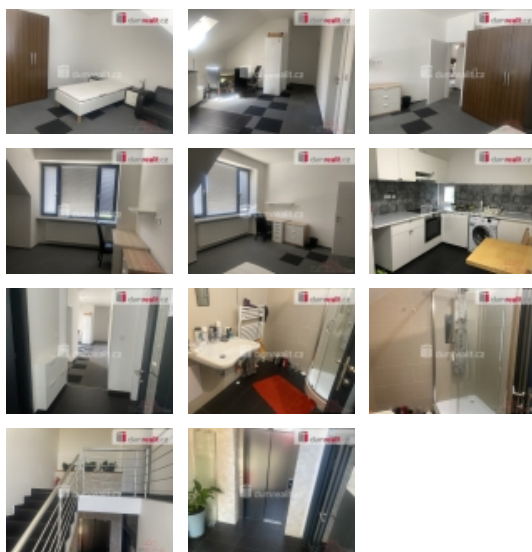

Informace o nemovitosti

Dispozice bytu	1+kk
Číslo podlaží v domě	4
Počet podlaží objektu	5
Celková podlahová plocha (m²)	16
Druh objektu	cihlová
Stav objektu	projekt
Energetická třída	A - Mimořádně úsporná
Vlastnictví	osobní
Užitná plocha (m²)	16