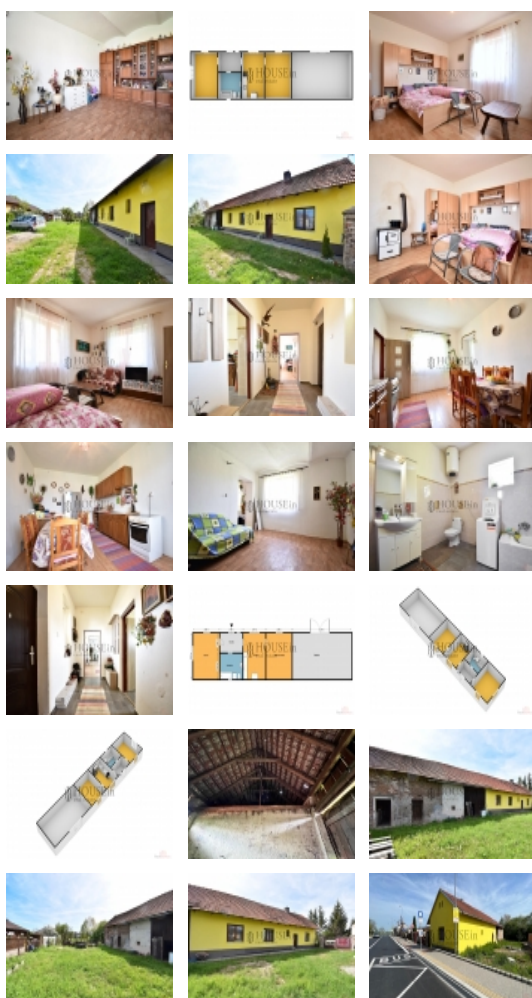

Prodej samostatného RD, 73 m², Konárovice (okres Kolín)

Prodej rodinného domu 2+1, stodola a zahrada, 118 m², Konárovice u Kolína

ČÍSLO ZAKÁZKY: PP5640523 TYP ZAKÁZKY: prodej
- Konárovi

LOKALITA: Konárovice (okres Kolín), Na Labuti

Prodej rodinného domu 2+1, stodola a zahrada, 118 m², Konárovice u Kolína

Hledáte rodinný dům se zahradou a stodolou? Naše společnost vám nabízí k prodeji rodinný, jednopodlažní dům 2+1, 73 m² + stodola 45 m² v malebné obci Konárovice, která se nachází pouhých 7 km od Kolína.

Dispozice

Předsíň, ložnice, obývací pokoj, kuchyň, pozemek 669 m² (zastavěná plocha domu a zahrada), stodola o rozloze 45 m², která vám nabízí spoustu úložného prostoru nebo možnost založení dílny.

Technicky

Dům byl postaven z cihel a disponuje střechou z pálených tašek. Vytápění je zajištěno na tuhá paliva, o ohřev vody se stará elektrický boiler. V obytné části je dům zateplený a nabízí vám tak úsporu energií a příjemné bydlení v každé sezóně.