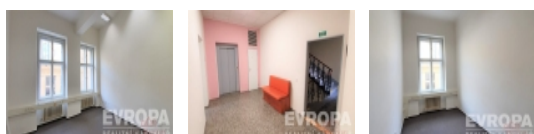

Pronájem kanceláří, Praha 1, Nové Město

Nemovitost nabízí

evropa services czech

U Zvonařky 358/10
Praha 2