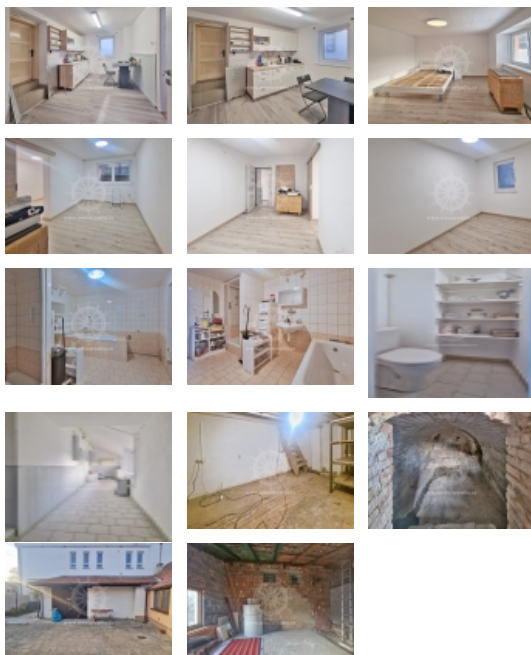

Pronájem řadového RD, 82 m2, Nížkovice (okres Vyškov)

ARTOSS
REALITNÍ KANCELÁŘ

Brno • Litomyšl • Nová Paka
www.artossreality.cz

Pomáháme Vám
splnit Vaše
představy ...

Pronájem RD 3+1 s dvorkem, Nížkovice, okr. Vyškov

ČÍSLO ZAKÁZKY: 312251016 TYP ZAKÁZKY: pronájem

LOKALITA: Nížkovice (okres Vyškov)

Pronájem RD 3+1 s dvorkem, Nížkovice, okr. Vyškov

V zastoupení majitelky nabízíme k pronájmu rodinný dům 3+1 s dvorkem v Nížkovicích, okr. Vyškov.

Vstup do domu vede přes dvůr do chodby, odkud je přístup do kuchyně, průchozího pokoje, koupelny s vanou i sprchou a na samostatné WC. Z kuchyně je možné projít do pokoje orientovaného do dvora, nebo do komory, ze které vedou schody na půdu. Pokoj přístupný přímo z chodby je průchozí do nejmenšího pokoje v domě. Oba tyto pokoje i kuchyně mají okna směrem na sousední soukromý pozemek. K dispozici je také menší klenutý sklep.

V nedávné době byla vyměněna okna a vstupní dveře za nové s trojskly, a také byly vyměněny interiérové dveře a podlahy v pokojích. Dům je nově vymalován bílou barvou. Vytápění zajišťují elektrická akumulární kamna ve dvou pokojích, do koupelny byl doplněn elektrický topný žebřík (není na fotografiích). Ohřev teplé vody zabezpečuje elektrický bojler. Do kuchyně byl přidán samostatně stojící sporák (není na fotografiích). Dům je napojen na obecní vodovod. Odpady z domu jsou svedeny do septiku, jehož vyprazdňování bude dle potřeby na náklady nájemce. V domě je k dispozici bezdrátové internetové připojení.

Dům bude připraven k předání dle dohody. V případě dokončení drobných oprav nájemcem může být ihned.

Příjezd na pozemek vede přes obecní pozemek, který je využíván k pořádání kulturních a sportovních akcí. Během těchto akcí může být průjezd z/do domu (nikoli však průchod) dočasně omezen.