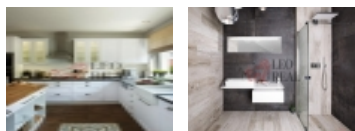

Prodej řadového RD, 90 m², Želetice (okres Znojmo)

Nemovitost nabízí

LeoReal spol. s r.o.

Blatnická 4219/4
62800 Brno

Realitní makléř

Jana Sedláčková

Mobil: +420 777 073 038

jana.puklovaa@seznam.cz

Želetice, RD 2+kk, CP 220m², zahrádka

ČÍSLO ZAKÁZKY: 202509 TYP ZAKÁZKY: prodej

LOKALITA: Želetice (okres Znojmo)

Želetice, RD 2+kk, CP 220m², zahrádka

Nabízíme Vám k prodeji rodinný dům v obci Želetice, který je určen k totální rekonstrukci, nebo spíše jako stavební pozemek. Sítě jsou u domu, parkování je možné u domu, k dispozici je jen malá zahrádka, dům je vhodný spíše k rekreaci, nebo pro menší rodinu. PENB nebyl dodán, proto inzerujeme třídu G. Pro více informací neváhejte a volejte makléře. Foto je možnou ilustrací.

CENA: (za nemovitost) **1 229 000,- Kč**

Informace o nemovitosti

Počet podlaží objektu	1
Druh objektu	smíšená
Stav objektu	špatný
Energetická třída	G - Mimořádně nevhodná
Vlastní pozemek (m²)	220
Umístění objektu	klidná část obce
Užitná plocha (m²)	90
Komunikace	asfaltová
Poloha objektu	řadový