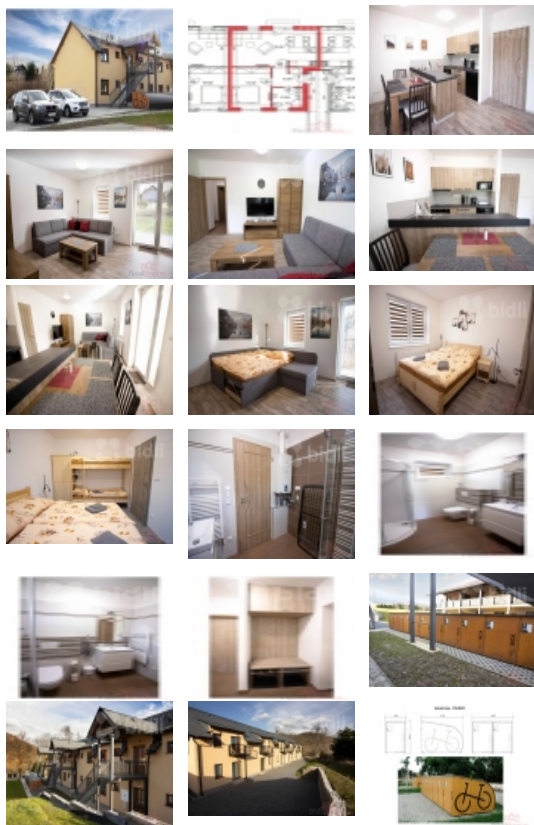

Prodej bytu 2+kk, 45 m², OV, Červená Voda, Mlýnický Dvůr (okres Ústí nad Orlicí)

bidli

Prodej apartmánu 2+kk, 45 m² - Červená Voda, Mlýnický Dvůr

ČÍSLO ZAKÁZKY: 227466 TYP ZAKÁZKY: prodej

LOKALITA: Červená Voda, Mlýnický Dvůr (okres Ústí nad Orlicí)

Prodej apartmánu 2+kk, 45 m² - Červená Voda, Mlýnický Dvůr

Hledáte útulné a moderní bydlení v srdci přírody? Nabízíme vám jedinečný apartmán na úpatí Orlických hor, v obci Červená Voda - Mlýnický dvůr, pouze 900m od sjezdovky.

Je prostorný a moderně zařízený a nabízí vše, co potřebujete pro dokonalý odpočinek a relaxaci. Ať už se rozhodnete pro aktivní dovolenou plnou turistiky a cykloturistiky, nebo jen pro klidné posezení na terase.

Apartmán má dispozici 2+kk a velikost 45m² a je navržen s důrazem na komfort a praktičnost.

Dispozice zahrnuje vzdušný obývací pokoj s moderním kuchyňským a jídelním koutem, ložnici, předsiň a koupelnu se sprchou a toaletou.

- Kapacita max 6 osob
- 1 ložnice - 1x dvojlůžko, 2x jednolůžko - patrové
- Obývací pokoj - velký pohodlný rozkládací gauč 160cm
- Wi-Fi připojení
- Parkování zdarma
- Samoobslužný check-in

Před domem praktické zahradní kóje - cykloboxy, kam si můžete bezpečně uschovat kola.

Apartmán je vybavený veškerým zařízením pro pohodlný pobyt a je ideální volbou pro aktivní dovolenou v přírodě v zimě i v létě.

Okouzující lokalita s bohatým vyžitím

Apartmány Bukovka se nachází v malebné obci Červená Voda, která je ideální pro milovníky přírody i sportovní nadšence. V zimě si užijete lyžování v Skiresortu Buková hora, v létě se můžete vydat na cyklovýlety nebo pěší túry s dechberoucími výhledy z rozhledny Křížová hora. V okolí najdete také kulturní a historické památky, například Vojenské muzeum v Králíkách nebo poutní místo Hora