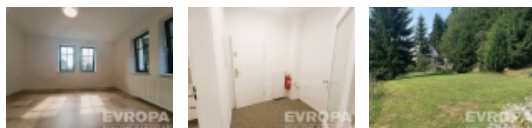

Pronájem bytu 1+1, 38 m2, OV, Vrchlabí, Hořejší Vrchlabí (okres Trutnov), ul. Peklo

Nemovitost nabízí

evropa services czech

U Zvonařky 358/10
Praha 2