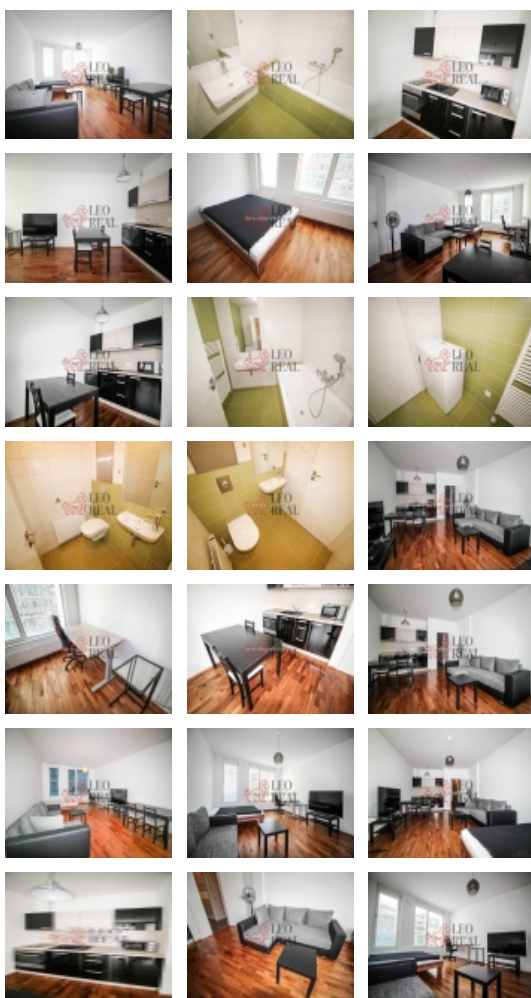

Informace o nemovitosti

Dispozice bytu	1+kk
Číslo podlaží v domě	2
Celková podlahová plocha (m²)	45
Druh objektu	cihlová
Stav objektu	novostavba
Energetická třída	C - Úsporná
Vlastnictví	osobní
Umístění objektu	centrum
Telekomunikace	Telefon
Odpad	Městská kanalizace
Užitná plocha (m²)	45
Komunikace	asfaltová