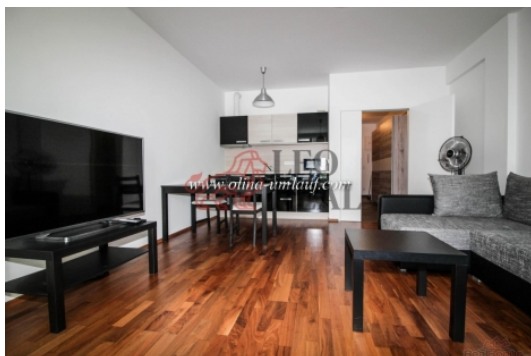

Prodej bytu 1+kk, 45 m², OV, Praha 5, Smíchov, ul. Švédská