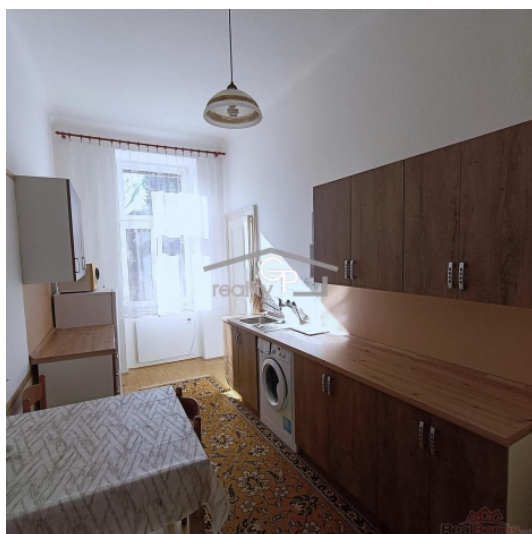

Pronájem bytu 1+1, 0 m2, OV, České Budějovice, České Budějovice 3, ul. Puklicova

Pronájem bytu 1+1, ul. Puklicova, České Budějovice

ČÍSLO ZAKÁZKY: 2178 TYP ZAKÁZKY: pronájem

LOKALITA: České Budějovice, České Budějovice 3, Puklicova

Pronájem bytu 1+1, ul. Puklicova, České Budějovice

Nabízíme pronájem bytu 1+1, obytná plocha cca 50 m2, zvýšené přízemí, ul. Puklicova nedaleko nákupního centra IGY v Českých Budějovicích. Byt je část. vybavený kuch. linkou, el. sporákem, ledničkou, stolem, židlemi, skříněmi, mikrovlnou troubou, pračkou, postelemi a rozkládací pohovkou. Podlahovou krytinu tvoří koberec, PVC a dlažba. Sklep k dispozici není. Možnost užívání kolárny. Vytápění plynové (vašky), ohřev vody bojlerem. Dům je zděný bez výtahu (PENB G). K dispozici ihned - max. 1 osoba. Měsíční nájem činí 10.000, - Kč + 4.000, - Kč záloha na energie, kauce je ve výši 14.000, - Kč + provize RK.

CENA: (za měsíc) **10 000,- Kč**

Informace o nemovitosti

Dispozice bytu	1+1
Číslo podlaží v domě	2
Počet podlaží objektu	3
Druh objektu	cihlová
Stav objektu	po rekonstrukci
Energetická třída	G - Mimořádně nevhodná
Vlastnictví	osobní
Druh bytu	v nájemním domě (činžovním)
Umístění objektu	centrum
Vybaveno	Možno zařídit
Topení	Lokální - plynové
Elektřina	230 V
Plyn	Zaveden
Inženýrské sítě	Vodovod Kanalizace Plyn Elektřina
Druh stavby	budova/y, hala/y
Poloha objektu	řadový

Nemovitost nabízí

1. reality GP s.r.o.

Za Zámečkem 744/9
158 00 Praha 5 - Jinonice