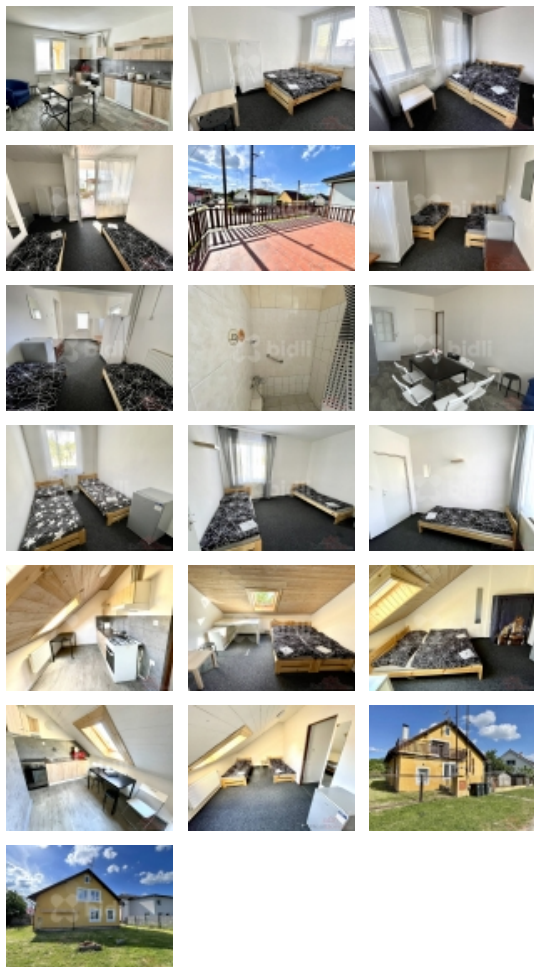

Pronájem bytu 1+kk, 20 m2, OV, Pardubice, Svítkov, ul. Srnojedská

bidli

Pronájem pokojů Pardubice-Srnojedská ulice, Svítkov

ČÍSLO ZAKÁZKY: 222095 TYP ZAKÁZKY: pronájem

LOKALITA: Pardubice, Svítkov, Srnojedská

Pronájem pokojů Pardubice-Srnojedská ulice, Svítkov

Nabízíme pronájem samostatných zařízených pokojů - pro jednotlivce, páry, studenty, pracující, firmy. Pokoj 2 lůžka. Cena za lůžko 6500,- Kč měsíčně včetně energií a internetu. V bytě kuchyňská linka se sporákem, myčkou a základním nádobím, koupelna s pračkou, sprchovým koutem nebo vanou a zahrádka k posezení. V každém pokoji k dispozici lednice a skříň. Prostory k dlouhodobému pronájmu. Klidná lokalita s dobrou dostupností do centra. Rezervační poplatek ve výši jednoho nájmu.

CENA: (za měsíc) **6 500,- Kč**

Informace o nemovitosti

Dispozice bytu	1+kk
Číslo podlaží v domě	1
Počet podlaží objektu	2
Celková podlahová plocha (m2)	20
Druh objektu	cihlová
Stav objektu	dobrý
Vlastnictví	osobní
Druh bytu	byt v rodinném domě
Užitná plocha (m2)	20
K dispozici od	14.11.2024