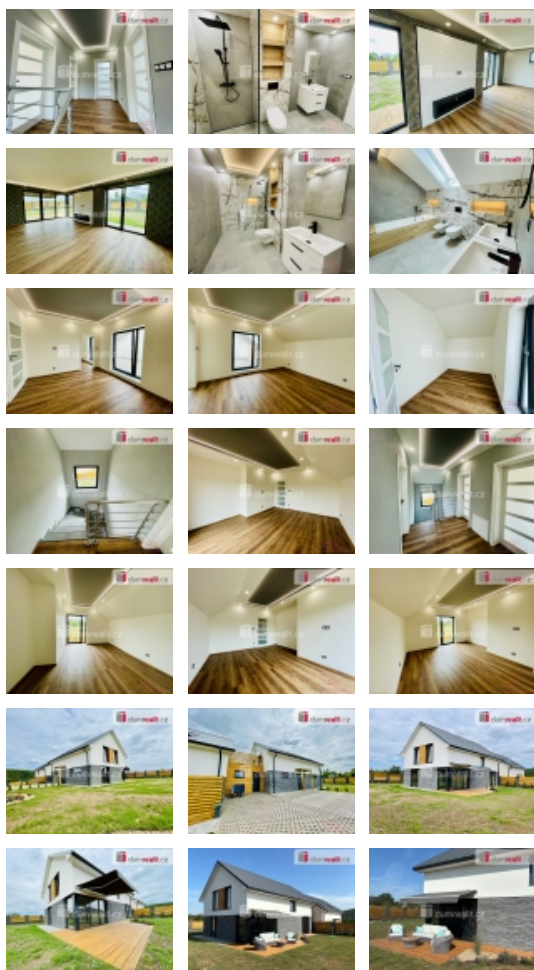

cena včetně právního servisu a odměny zprostředkovatele, Dumrealit.cz Vám zprostředkuje exkluzivně prodej rodinného domu v Rudě u Nového Strašecí, okr. Rakovník. Jedná se o patrový dům o dispozici 5+KK+šatna a tech. místnost ve velmi klidné části obce se skvělou dostupností na D6 (Praha-Karlovy Vary). V přízemí je koupelna se sprchovým koutem a WC, obytný pokoj s kuchyní a jídelnou, pracovna (ložnice pro hosty), šatna, technická místnost, sklad. V podkroví je koupelna s vanou, sprchovým koutem, WC a bidet, tři ložnice a šatna. Obvodové zdivo ze zdícího systému Porotherm tl. 300 mm a polystyrénový zateplovací systém o tl. 150 mm + kamenný obklad. Zateplení krovu z "Kanadské" stříkané izolační pěny, okna plastová izolační-trojsklo. Celoplošné podlahové vytápění a ohřev vody tepelným čerpadlem. V případě varianty bez tepelného čerpadla bude vytápění elektrokotlem se zásobníkem vody se slevou 250.000 Kč. Dům je vybaven venkovními elektrickými žaluziemi. Ve výbavě je dle ilustračního foto také veškeré sanitární vybavení v exkluzivně zpracovaných koupelnách a osvětlení. Nábytek a kuchyňská linka v ceně nejsou. Jedná se o dům, který je v sousedství s dalším totožným domem a tyto budou rozděleny na dvě jednotky. Oba domy (jednotky) jsou odděleny technickým prostorem (skladem zahradního nábytku a techniky) a každý dům (jednotka) má samostatný vchod a vjezd pro osobní vozidla a dvě parkovací stání. Z domu je vstup na dřevěnou terasu. Všechny hranice pozemků budou odděleny plotem - podezdívka a sloupky KB blok + dřevěná výplň. Také budou provedeny veškeré terénní úpravy pozemku a založen trávník a osázeny keře a okrasné rostliny. Dešťová voda je odváděna do zakopané nádrže o velikosti 5 m3 a možno jí využívat k závlisce. Dokončení domu je plánováno na říjen-listopad 2024. Prohlídka možná po domluvě. Vyobrazené foto je aktuální stav a pro Vaši představu je zde také ilustrace z již dokončovaného stejného projektu, který máme na prodej a případně také na prohlídku v Rakovníku. Ev. číslo: 650241. Energetický štítek: B (65 kWh/m2/rok).