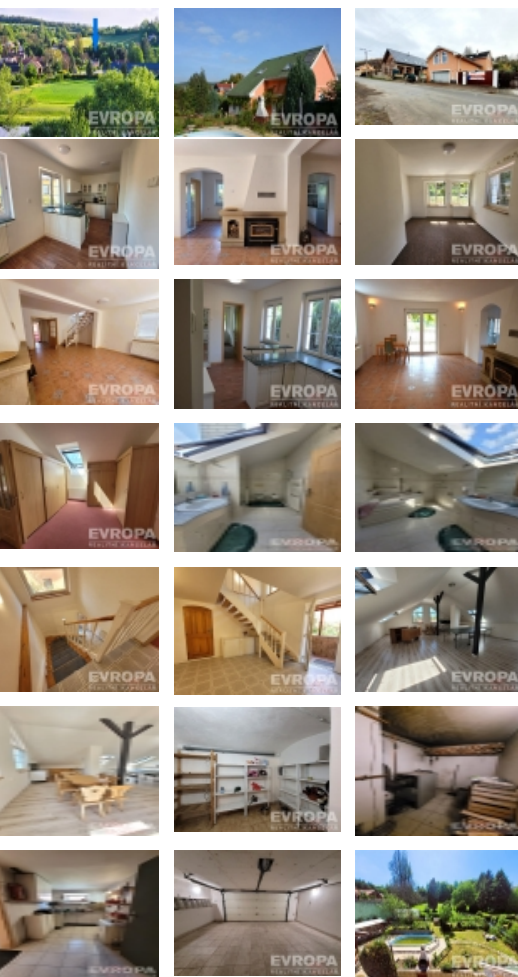

Nemovitost nabízí

evropa services czech

U Zvonařky 358/10
Praha 2