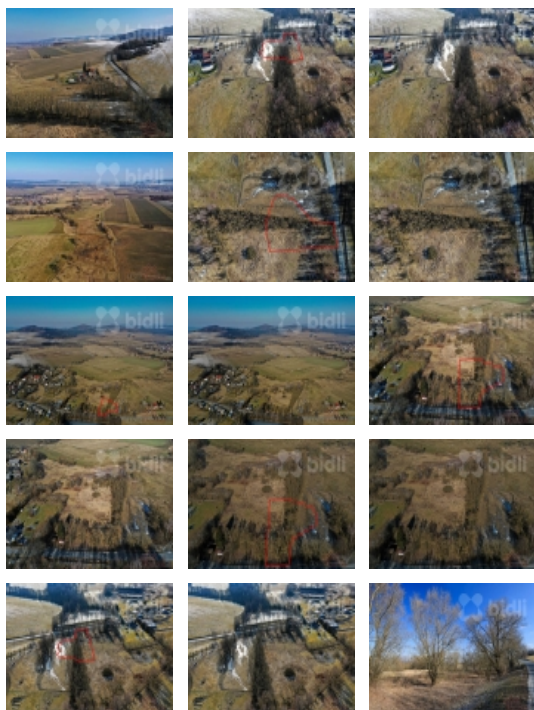

Informace o nemovitosti

Vlastnictví	osobní
Vlastní pozemek (m2)	3126
Umístění objektu	klidná část obce
Plocha parcely (m2)	3126
Komunikace	asfaltová
Druh pozemku	pro bydlení
Druh zápisu v katastru	katastr nemovitostí
Druh číslování parcely	Pozemková parcela
Přístup k pozemku	ano