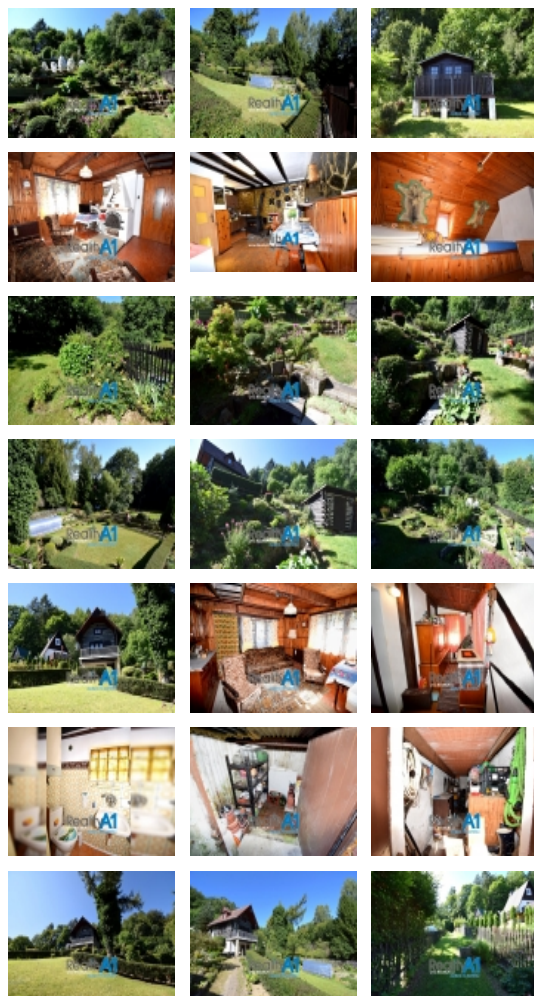

CENA: (za nemovitost) **2 690 000,- Kč**