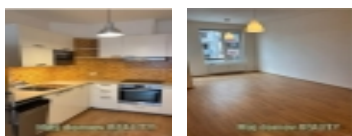

Pronájem bytu 2+kk, 0 m2, OV, Praha 10, Vršovice, ul. Moskevská

Nemovitost nabízí

Můj domov REALITY s.r.o.

Prosecká 527/24, Praha 8 - Libeň.