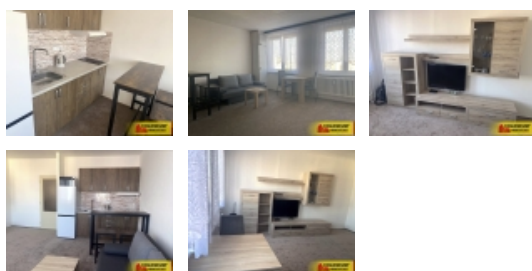

Informace o nemovitosti

Nemovitost nabízí

COLOSEUM NEMOVITOSTI

s.r.o.

Realitní makléř

Adam Paul

Mobil: +420 773 756 730

a.paul@rkcoloseum.cz